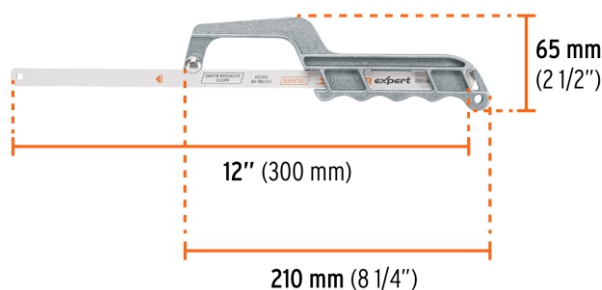

**BACRUFLEX**Al servicio de la minería,
pesquería e industria

Catálogo de productos

HERRAMIENTAS**TRUPER**

CÓDIGO:10236 CLAVE:MAT-12

**Mini arco 12" de aluminio para segueta,
Truper**

- Mango ergonómico para mejor agarre
- Ligero y compacto para cortes en espacios reducidos

Certificaciones y garantías**Especificaciones**

Largo del arco	8 1/4" (210 mm)
Largo de segueta	12" (300 mm)
Empaque individual	Tarjeta
Pallet	1152
Inner	6
Master	48

BACRUFLEX

Al servicio de la minería,
pesquería e industria

Catálogo de productos

HERRAMIENTAS

Incluye

Segueta 12" (300 mm) bimetálica de 18 dpp, Truper® Expert

Imágenes complementarias

EMPAQUE INDIVIDUAL

Peso: 0.11 kg (0.2 lb)

EMPAQUE INNER

Contiene: 8 inner (48 piezas)

Peso: 6.54 kg (14.4 lb)