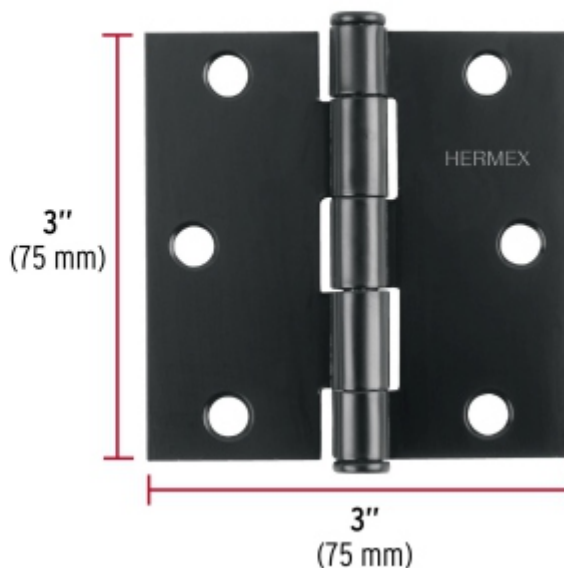

BACRUFLEX

 Al servicio de la minería,
pesquería e industria

Catálogo de productos

HERRAMIENTAS
HERMEX

CÓDIGO: 46918 CLAVE: BC-306P

Bisagra cuadrada 3", negro mate, cabeza plana, HERMEX

- Fabricada en acero con acabado negro mate
- Perno suelto con cabeza plana
- 30% Mayor espesor que las marcas tradicionales
- Para uso en carpintería y en la industria mueblera

Certificaciones y garantías

- Garantizado contra defectos de fabricación o mano de obra. La garantía se puede hacer válida con cualquier distribuidor de TRUPER

Especificaciones

Medida	3" (76 mm)
Espesor	2 mm
Número de orificios	6
Empaque individual	Caja
Inner	10
Máster	100
Pallet	7500

BACRUFLEX

Al servicio de la minería,
pesquería e industria

Catálogo de productos

HERRAMIENTAS

Imágenes complementarias

Perno suelto
con cabeza plana

EMPAQUE INNER

Contiene: 10 piezas

Peso: 1.3 kg (2.9 lb)

EMPAQUE MASTER

Contiene: 10 inner (100 piezas)

Peso: 13.28 kg (29.3 lb)