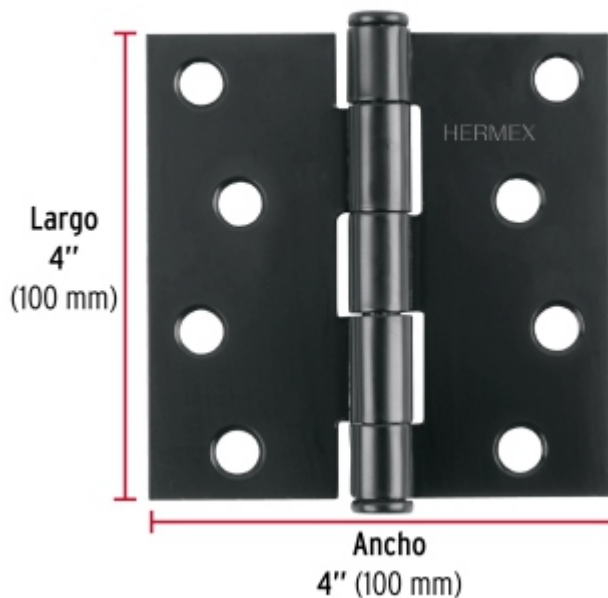

BACRUFLEX

 Al servicio de la minería,
pesquería e industria

Catálogo de productos

HERRAMIENTAS
HERMEX

CÓDIGO: 46709 CLAVE: BC-406P

Bisagra cuadrada 4", negro mate, cabeza plana, HERMEX

- Fabricada en acero con acabado negro mate
- Perno suelto con cabeza plana
- 30% Mayor espesor que las marcas tradicionales
- Para uso en carpintería y en la industria mueblera

Certificaciones y garantías

• Garantizado contra defectos de fabricación o mano de obra. La garantía se puede hacer válida con cualquier distribuidor de TRUPER

Especificaciones

Medida	4" (100 mm)
Espesor	2.5 mm
Número de orificios	8
Empaque individual	Caja
Inner	10
Máster	100
Pallet	3000

BACRUFLEX

Al servicio de la minería,
pesquería e industria

Catálogo de productos

HERRAMIENTAS

Imágenes complementarias

EMPAQUE INNER

Contiene: 10 piezas

Peso: 2.64 kg (5.8 lb)

EMPAQUE MASTER

Contiene: 10 inner (100 piezas)

Peso: 26.74 kg (59 lb)