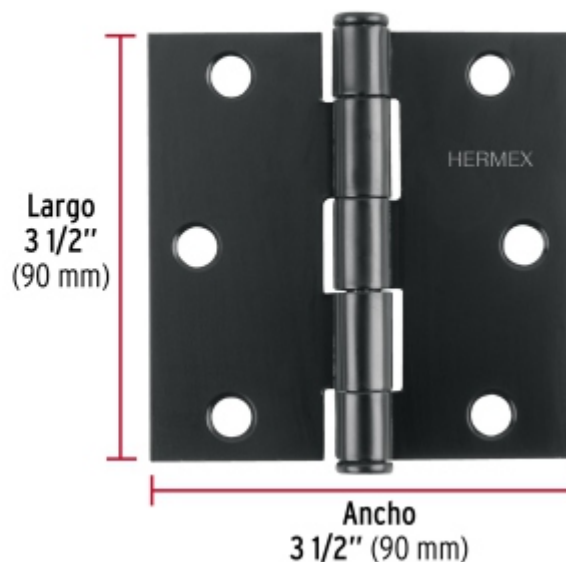

BACRUFLEX

 Al servicio de la minería,
pesquería e industria

Catálogo de productos

HERRAMIENTAS
HERMEX

CÓDIGO: 46708 CLAVE: BC-356P

Bisagra cuadrada 3 1/2", negro mate, cabeza plana, HERMEX

- Fabricada en acero con acabado negro mate
- Perno suelto con cabeza plana
- 30% Mayor espesor que las marcas tradicionales
- Para uso en carpintería y en la industria mueblera

Certificaciones y garantías

- Garantizado contra defectos de fabricación o mano de obra. La garantía se puede hacer válida con cualquier distribuidor de TRUPER

Especificaciones

Medida	3 1/2" (90 mm)
Espesor	2 mm
Número de orificios	6
Empaque individual	Caja
Inner	10
Máster	100
Pallet	4800

BACRUFLEX

Al servicio de la minería,
pesquería e industria

Catálogo de productos

HERRAMIENTAS

Imágenes complementarias

Perno suelto
con cabeza plana

EMPAQUE INNER

Contiene: 10 piezas

Peso: 1.84 kg (4 lb)

EMPAQUE MASTER

Contiene: 10 inner (100 piezas)

Peso: 18.7 kg (41 lb)