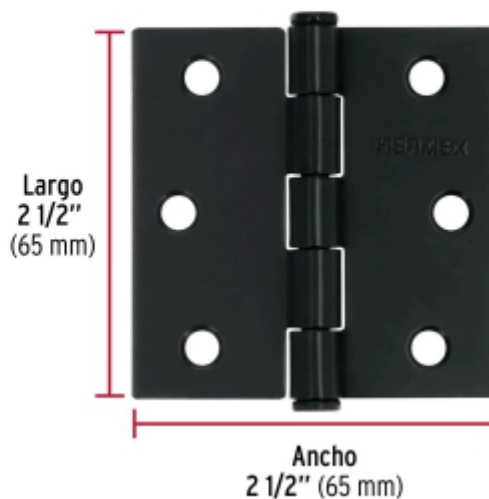

BACRUFLEX

 Al servicio de la minería,
pesquería e industria

Catálogo de productos

HERRAMIENTAS
HERMEX

CÓDIGO: 46707 CLAVE: BC-256P

Bisagra cuadrada 2 1/2", negro mate, cabeza plana, HERMEX

- Fabricada en acero con acabado negro mate
- Perno suelto con cabeza plana
- 30% Mayor espesor que las marcas tradicionales
- Para uso en carpintería y en la industria mueblera

Certificaciones y garantías

• Garantizado contra defectos de fabricación o mano de obra. La garantía se puede hacer válida con cualquier distribuidor de TRUPER

Especificaciones

Medida	2 1/2" (65 mm)
Espesor	1.5 mm
Número de orificios	6
Empaque individual	Caja
Inner	10
Máster	100
Pallet	12500

BACRUFLEX

Al servicio de la minería,
pesquería e industria

Catálogo de productos

HERRAMIENTAS

Imágenes complementarias

Perno suelto con
cabeza plana

EMPAQUE INNER

EMPAQUE MASTER

Contiene: 10 piezas

Peso: 0.81 kg (1.8 lb)

Contiene: 10 inner (100 piezas)

Peso: 8.3 kg (18.3 lb)