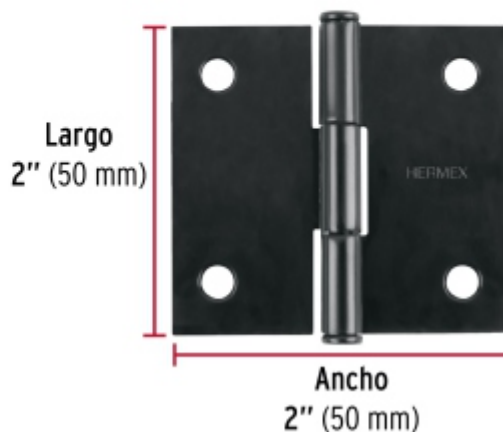

BACRUFLEX

Al servicio de la minería,
pesquería e industria

Catálogo de productos

HERRAMIENTAS

HERMEX

CÓDIGO: 46706 CLAVE: BC-206P

Bisagra cuadrada 2", negro mate, cabeza plana, HERMEX

- Fabricada en acero con acabado negro mate
- Perno suelto con cabeza plana
- 30% Mayor espesor que las marcas tradicionales
- Para uso en carpintería y en la industria mueblera

Certificaciones y garantías

- Garantizado contra defectos de fabricación o mano de obra. La garantía se puede hacer válida con cualquier distribuidor de TRUPER

Especificaciones

Medida	2" (50 mm)
Espesor	1.5 mm
Número de orificios	4
Empaque individual	Caja
Inner	10
Máster	100
Pallet	24000

BACRUFLEX

Al servicio de la minería,
pesquería e industria

Catálogo de productos

HERRAMIENTAS

Imágenes complementarias

EMPAQUE INNER

Contiene: 10 piezas

Peso: 0.39 kg (0.9 lb)

EMPAQUE MASTER

Contiene: 10 inner (100 piezas)

Peso: 4 kg (8.8 lb)