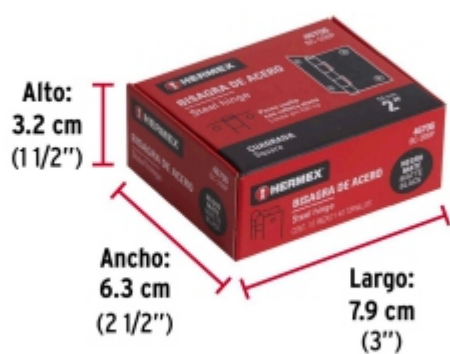

BACRUFLEX

Al servicio de la minería,
pesquería e industria

Catálogo de productos

HERRAMIENTAS

HERMEX

CÓDIGO: 46706 CLAVE: BC-206P

Bisagra cuadrada 2", negro mate, cabeza plana, HERMEX

- Fabricada en acero con acabado negro mate
- Perno suelto con cabeza plana
- 30% Mayor espesor que las marcas tradicionales
- Para uso en carpintería y en la industria mueblera

Certificaciones y garantías

- Garantizado contra defectos de fabricación o mano de obra. La garantía se puede hacer válida con cualquier distribuidor de TRUPER

Especificaciones

Medida	2" (50 mm)
Espesor	1.5 mm
Número de orificios	4
Empaque individual	Caja
Inner	10
Máster	100
Pallet	24000

BACRUFLEX

Al servicio de la minería,
pesquería e industria

Catálogo de productos

HERRAMIENTAS

Imágenes complementarias

EMPAQUE INNER

Contiene: 10 piezas

Peso: 0.39 kg (0.9 lb)

EMPAQUE MASTER

Contiene: 10 inner (100 piezas)

Peso: 4 kg (8.8 lb)