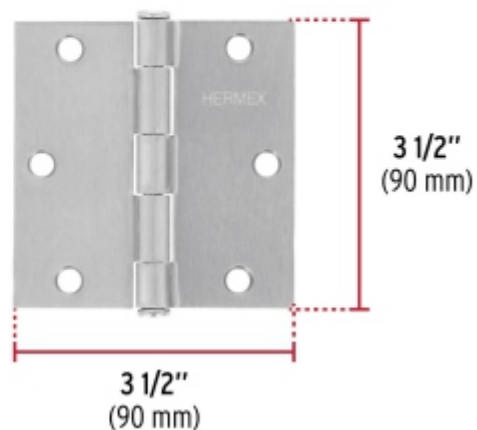

BACRUFLEX

 Al servicio de la minería,
pesquería e industria

Catálogo de productos

HERRAMIENTAS
HERMEX

CÓDIGO: 43262 CLAVE: BC-353P

Bisagra cuadrada 3-1/2", satinado, cabeza plana, HERMEX

- Fabricada en acero con acabado satinado
- Perno suelto con cabeza plana
- 30% Mayor espesor que las marcas tradicionales
- Para uso en carpintería y en la industria mueblera

Certificaciones y garantías

• Garantizado contra defectos de fabricación o mano de obra. La garantía se puede hacer válida con cualquier distribuidor de TRUPER

Especificaciones

Medida	3-1/2" (90 mm)
Espesor	2 mm
Número de orificios	6
Empaque individual	Caja
Inner	10
Máster	100
Pallet	4500

BACRUFLEX

Al servicio de la minería,
pesquería e industria

Catálogo de productos

HERRAMIENTAS

Imágenes complementarias

Perno suelto
con cabeza plana

EMPAQUE INNER

Contiene: 10 piezas

Peso: 1.82 kg (4 lb)

EMPAQUE MASTER

Contiene: 10 inner (100 piezas)

Peso: 18.56 kg (40.9 lb)