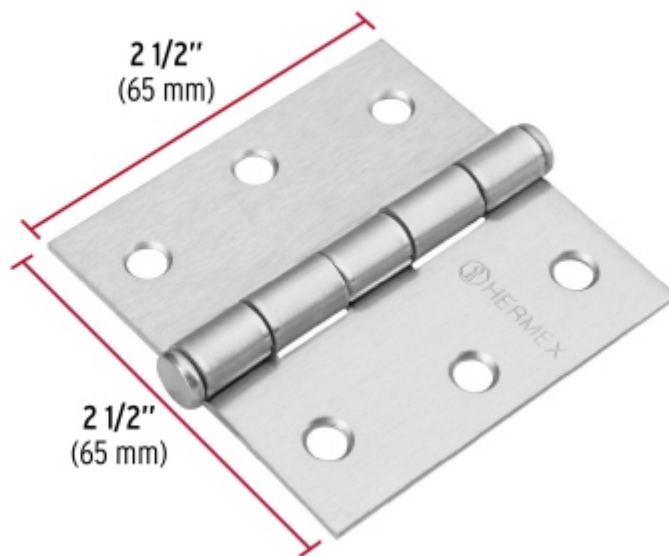

BACRUFLEX

 Al servicio de la minería,
pesquería e industria

Catálogo de productos

HERRAMIENTAS
HERMEX

CÓDIGO: 43260 CLAVE: BC-253P

Bisagra cuadrada 2-1/2", satinado, cabeza plana, HERMEX

- Fabricada en acero con acabado satinado
- Perno suelto con cabeza plana
- 30% Mayor espesor que las marcas tradicionales
- Para uso en carpintería y en la industria mueblera

Certificaciones y garantías

• Garantizado contra defectos de fabricación o mano de obra. La garantía se puede hacer válida con cualquier distribuidor de TRUPER

Especificaciones

Medida	2-1/2" (65 mm)
Espesor	2 mm
Número de orificios	6
Empaque individual	Caja
Inner	10
Máster	100
Pallet	12000

BACRUFLEX

Al servicio de la minería,
pesquería e industria

Catálogo de productos

HERRAMIENTAS

Imágenes complementarias

EMPAQUE INNER

Contiene: 10 piezas

Peso: 0.81 kg (1.8 lb)

EMPAQUE MASTER

Contiene: 10 inner (100 piezas)

Peso: 8.28 kg (18.3 lb)