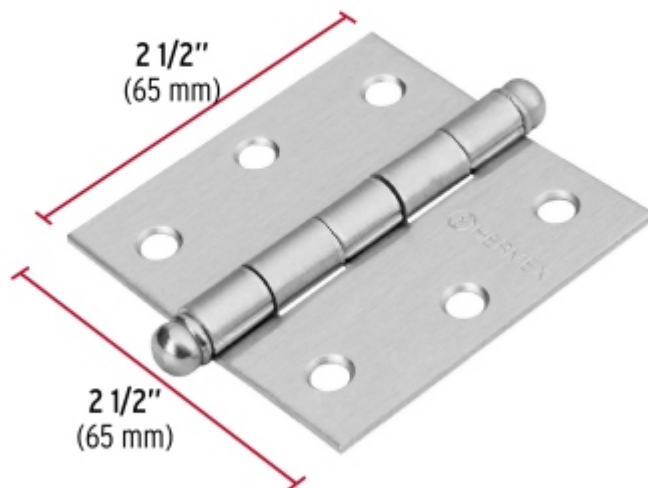

BACRUFLEX

 Al servicio de la minería,
pesquería e industria

Catálogo de productos

HERRAMIENTAS
HERMEX

CÓDIGO: 43255 CLAVE: BC-253R

Bisagra cuadrada 2-1/2", satinado, cabeza redonda, HERMEX

- Fabricada en acero con acabado satinado
- Perno suelto con cabeza redonda
- 30% Mayor espesor que las marcas tradicionales
- Para uso en carpintería y en la industria mueblera

Certificaciones y garantías

- Garantizado contra defectos de fabricación o mano de obra. La garantía se puede hacer válida con cualquier distribuidor de TRUPER

Especificaciones

Medida	2 1/2" (65 mm)
Espesor	2 mm
Número de orificios	6
Empaque individual	Caja
Inner	10
Máster	100
Pallet	11200

BACRUFLEX

Al servicio de la minería,
pesquería e industria

Catálogo de productos

HERRAMIENTAS

Imágenes complementarias

EMPAQUE INNER

Contiene: 10 piezas

Peso: 0.83 kg (1.8 lb)

EMPAQUE MASTER

Contiene: 10 inner (100 piezas)

Peso: 8.52 kg (18.8 lb)