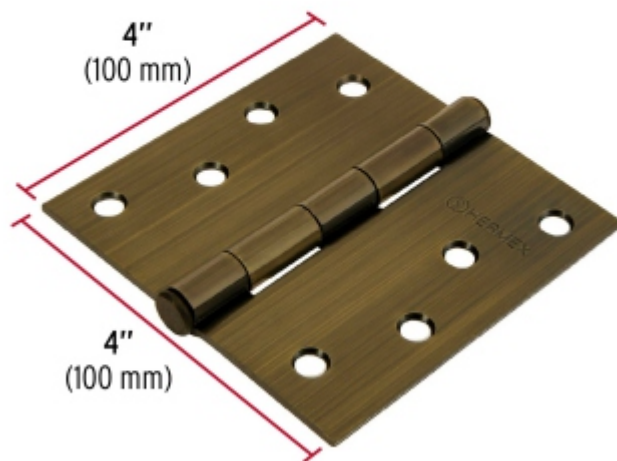

BACRUFLEX

Al servicio de la minería,
pesquería e industria

Catálogo de productos

HERRAMIENTAS

HERMEX

CÓDIGO: 43253 CLAVE: BC-402P

Bisagra cuadrada 4", latón antiguo, cabeza plana, HERMEX

- Fabricada en acero con acabado latón antiguo
- Perno suelto con cabeza plana
- 30% Mayor espesor que las marcas tradicionales
- Para uso en carpintería y en la industria mueblera

BACRUFLEX

Al servicio de la minería,
pesquería e industria

Catálogo de productos

HERRAMIENTAS

Imágenes complementarias

Perno suelto con
cabeza plana

EMPAQUE INNER

Contiene: 10 piezas

Peso: 2.63 kg (5.8 lb)

EMPAQUE MASTER

Contiene: 10 inner (100 piezas)

Peso: 26.74 kg (59 lb)