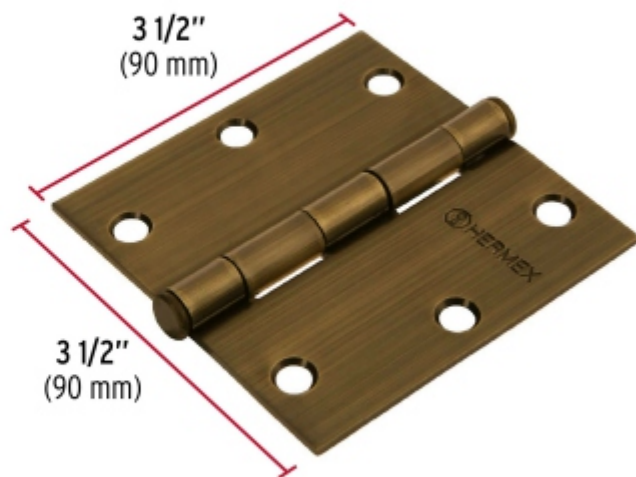

BACRUFLEX

Al servicio de la minería,
pesquería e industria

Catálogo de productos

HERRAMIENTAS

Imágenes complementarias