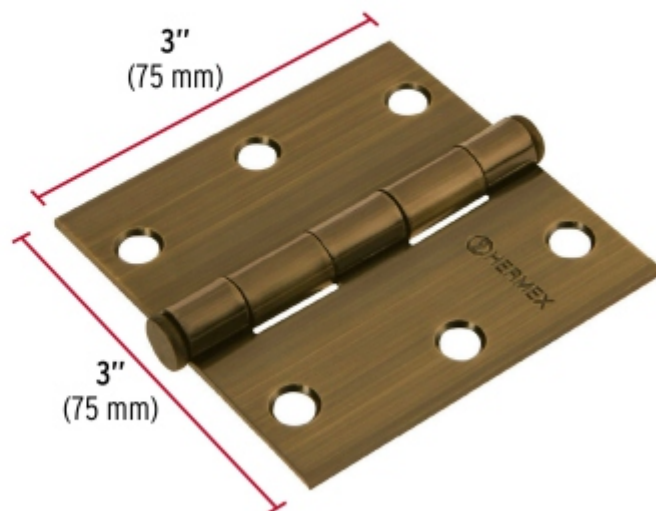

BACRUFLEX

Al servicio de la minería,
pesquería e industria

Catálogo de productos

HERRAMIENTAS

HERMEX

CÓDIGO: 43251 CLAVE: BC-302P

Bisagra cuadrada 3", latón antiguo, cabeza plana, HERMEX

- Fabricada en acero con acabado latón antiguo
- Perno suelto con cabeza plana
- 30% Mayor espesor que las marcas tradicionales
- Para uso en carpintería y en la industria mueblera

Certificaciones y garantías

- Garantizado contra defectos de fabricación o mano de obra. La garantía se puede hacer válida con cualquier distribuidor de TRUPER

Especificaciones

Medida	3" (75 mm)
Espesor	2 mm
Número de orificios	6
Empaque individual	Caja
Inner	20
Máster	160
Pallet	7680

BACRUFLEX

Al servicio de la minería,
pesquería e industria

Catálogo de productos

HERRAMIENTAS

Imágenes complementarias

EMPAQUE INNER

Contiene: 20 piezas

Peso: 2.6 kg (5.7 lb)

EMPAQUE MASTER

Contiene: 8 inner (160 piezas)

Peso: 21.06 kg (46.4 lb)