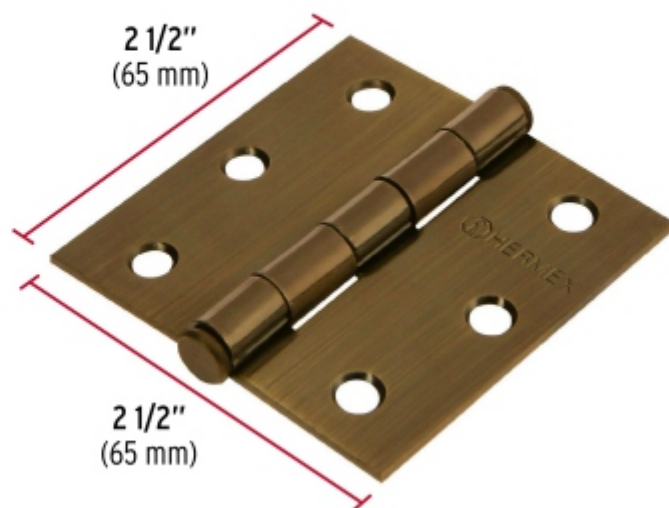

BACRUFLEX

Al servicio de la minería,
pesquería e industria

Catálogo de productos

HERRAMIENTAS

HERMEX

CÓDIGO: 43250 CLAVE: BC-252P

Bisagra cuadrada 2-1/2", latón antiguo, cabeza plana, HERMEX

- Fabricada en acero con acabado latón antiguo
- Perno suelto con cabeza plana
- 30% Mayor espesor que las marcas tradicionales
- Para uso en carpintería y en la industria mueblera

Certificaciones y garantías

- Garantizado contra defectos de fabricación o mano de obra. La garantía se puede hacer válida con cualquier distribuidor de TRUPER

Especificaciones

Medida	2-1/2" (65 mm)
Espesor	2 mm
Número de orificios	6
Empaque individual	Caja
Inner	10
Máster	100
Pallet	12000

BACRUFLEX

Al servicio de la minería,
pesquería e industria

Catálogo de productos

HERRAMIENTAS

Imágenes complementarias

Perno suelto con
cabeza plana

EMPAQUE INNER

Contiene: 10 piezas

Peso: 0.82 kg (1.8 lb)

EMPAQUE MASTER

Contiene: 10 inner (100 piezas)

Peso: 8.42 kg (18.6 lb)