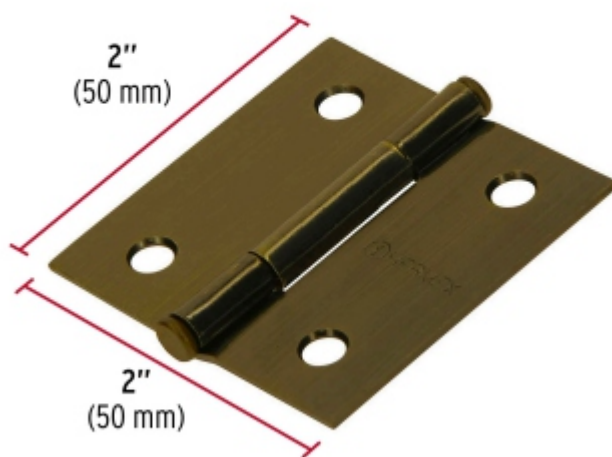

BACRUFLEX

 Al servicio de la minería,
pesquería e industria

Catálogo de productos

HERRAMIENTAS
HERMEX

CÓDIGO: 43249 CLAVE: BC-202P

Bisagra cuadrada 2", latón antiguo, cabeza plana, HERMEX

- Fabricada en acero con acabado latón antiguo
- Perno suelto con cabeza plana
- 30% Mayor espesor que las marcas tradicionales
- Para uso en carpintería y en la industria mueblera

Certificaciones y garantías

- Garantizado contra defectos de fabricación o mano de obra. La garantía se puede hacer válida con cualquier distribuidor de TRUPER

Especificaciones

Medida	2" (50 mm)
Espesor	1.5 mm
Número de orificios	4
Empaque individual	Caja
Inner	10
Máster	100
Pallet	22800

BACRUFLEX

Al servicio de la minería,
pesquería e industria

Catálogo de productos

HERRAMIENTAS

Imágenes complementarias

EMPAQUE INNER

EMPAQUE MASTER

Contiene: 10 piezas

Peso: 0.4 kg (0.9 lb)

Contiene: 10 inner (100 piezas)

Peso: 4.04 kg (8.9 lb)