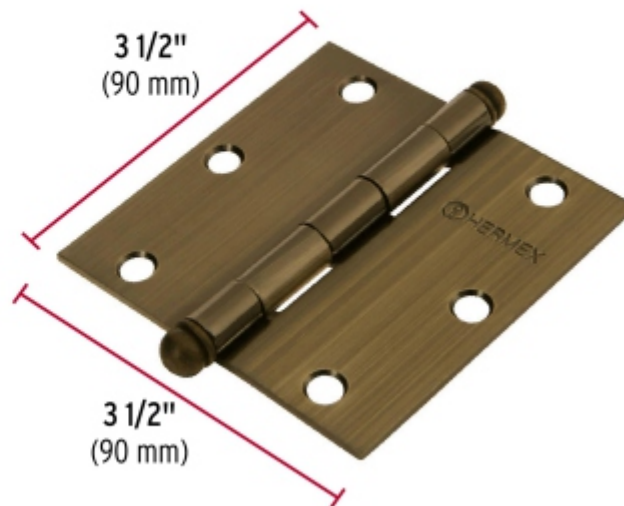

BACRUFLEX

 Al servicio de la minería,
pesquería e industria

Catálogo de productos

HERRAMIENTAS
HERMEX

CÓDIGO: 43247 CLAVE: BC-352R

Bisagra cuadrada 3-1/2", latón antiguo, cabeza redonda

- Fabricada en acero con acabado latón antiguo
- Perno suelto con cabeza redonda
- 30% Mayor espesor que las marcas tradicionales
- Para uso en carpintería y en la industria mueblera

Certificaciones y garantías

- Garantizado contra defectos de fabricación o mano de obra. La garantía se puede hacer válida con cualquier distribuidor de TRUPER

Especificaciones

Medida	3-1/2" (90 mm)
Espesor	2 mm
Número de orificios	6
Empaque individual	Caja
Inner	10
Máster	100
Pallet	5200

BACRUFLEX

Al servicio de la minería,
pesquería e industria

Catálogo de productos

HERRAMIENTAS

Imágenes complementarias

EMPAQUE INNER

Contiene: 10 piezas

Peso: 1.9 kg (4.2 lb)

EMPAQUE MASTER

Contiene: 10 inner (100 piezas)

Peso: 19.66 kg (43.3 lb)