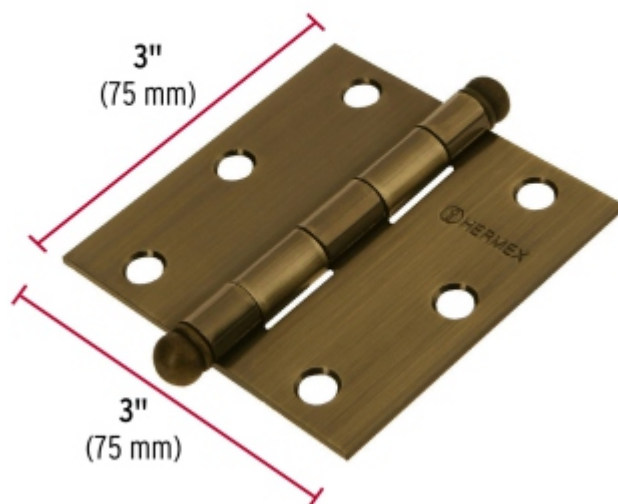

### Bisagra cuadrada 3", latón antiguo, cabeza redonda, HERMEX

- Fabricada en acero con acabado latón antiguo
- Perno suelto con cabeza redonda
- 30% Mayor espesor que las marcas tradicionales
- Para uso en carpintería y en la industria mueblera

### Especificaciones

Medida	3" (75 mm)
Espesor	2 mm
Número de orificios	6
Empaque individual	Caja
Inner	20
Máster	160
Pallet	7680

**BACRUFLEX**

Al servicio de la minería,  
pesquería e industria

Catálogo de productos

**HERRAMIENTAS**

Imágenes complementarias

**EMPAQUE INNER**

Contiene: 20 piezas

Peso: 2.7 kg (6 lb)

**EMPAQUE MASTER**

Contiene: 8 inner (160 piezas)

Peso: 21.9 kg (48.3 lb)