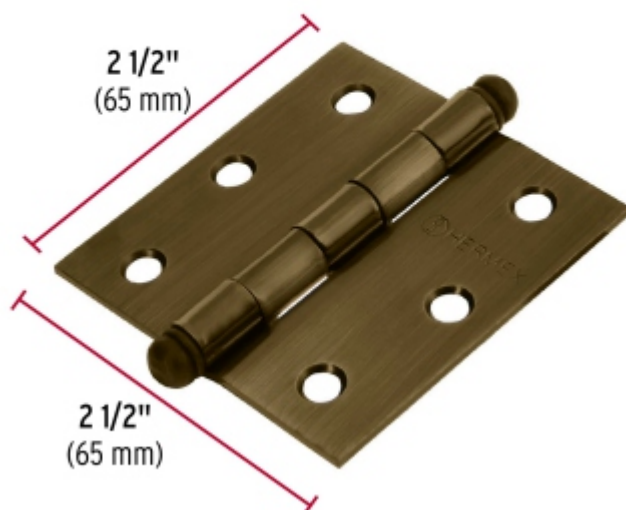

BACRUFLEX

 Al servicio de la minería,
pesquería e industria

Catálogo de productos

HERRAMIENTAS
HERMEX

CÓDIGO: 43245 CLAVE: BC-252R

Bisagra cuadrada 2-1/2", latón antiguo, cabeza redonda

- Fabricada en acero con acabado latón antiguo
- Perno suelto con cabeza redonda
- 30% Mayor espesor que las marcas tradicionales
- Para uso en carpintería y en la industria mueblera

Certificaciones y garantías

- Garantizado contra defectos de fabricación o mano de obra. La garantía se puede hacer válida con cualquier distribuidor de TRUPER

Especificaciones

Medida	2-1/2" (65 mm)
Espesor	2 mm
Número de orificios	6
Empaque individual	Caja
Inner	10
Máster	100
Pallet	10000

BACRUFLEX

Al servicio de la minería,
pesquería e industria

Catálogo de productos

HERRAMIENTAS

Imágenes complementarias

EMPAQUE INNER

Contiene: 10 piezas

Peso: 0.84 kg (1.9 lb)

EMPAQUE MASTER

Contiene: 10 inner (100 piezas)

Peso: 8.6 kg (19 lb)