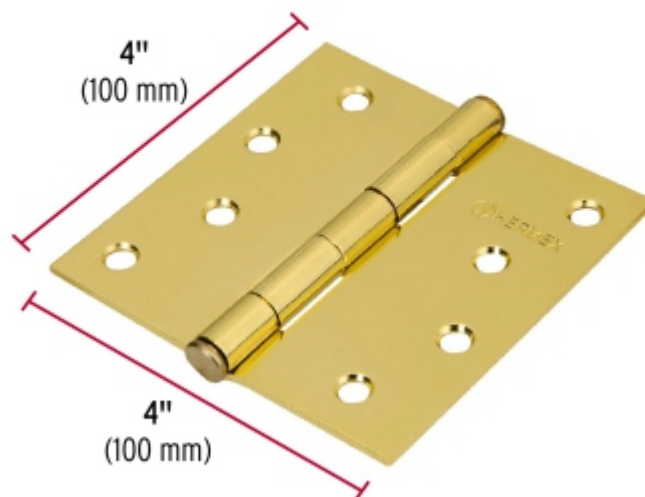

**BACRUFLEX**

 Al servicio de la minería,  
pesquería e industria

Catálogo de productos

**HERRAMIENTAS**
**HERMEX**

CÓDIGO: 43239 CLAVE: BC-401P

**Bisagra cuadrada 4", latonado, cabeza plana, HERMEX**

- Fabricada en acero con acabado latonado
- Perno suelto con cabeza plana
- 30% Mayor espesor que las marcas tradicionales
- Para uso en carpintería y en la industria mueblera

**Certificaciones y garantías**

- Garantizado contra defectos de fabricación o mano de obra. La garantía se puede hacer válida con cualquier distribuidor de TRUPER

**Especificaciones**

Medida	4" (100 mm)
Espesor	2.5 mm
Número de orificios	8
Peso por pieza	243 g
Empaque individual	Caja
Inner	10
Máster	100
Pallet	4000

**BACRUFLEX**

Al servicio de la minería,  
pesquería e industria

Catálogo de productos

**HERRAMIENTAS**

Imágenes complementarias

**EMPAQUE INNER**

Contiene: 10 piezas

Peso: 2.6 kg (5.7 lb)

**EMPAQUE MASTER**

Contiene: 10 inner (100 piezas)

Peso: 26.4 kg (58.2 lb)