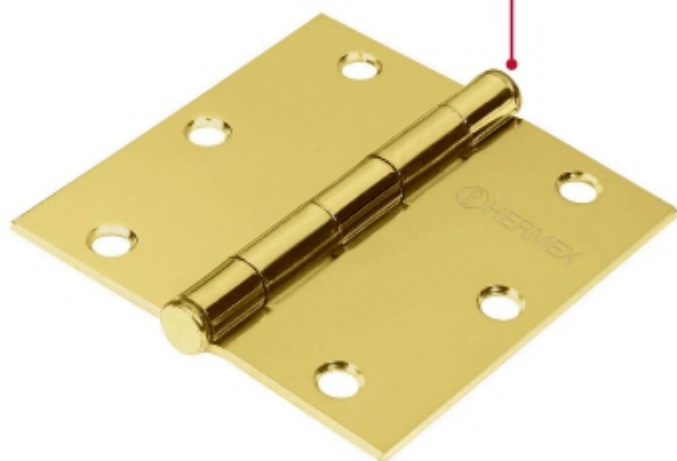

BACRUFLEX

 Al servicio de la minería,
pesquería e industria

Catálogo de productos

HERRAMIENTAS
HERMEX

CÓDIGO: 43238 CLAVE: BC-351P

Bisagra cuadrada 3-1/2", latonado, cabeza plana, HERMEX

- Fabricada en acero con acabado latonado
- Perno suelto con cabeza plana
- 30% Mayor espesor que las marcas tradicionales
- Para uso en carpintería y en la industria mueblera

BACRUFLEX

Al servicio de la minería,
pesquería e industria

Catálogo de productos

HERRAMIENTAS

Imágenes complementarias

Perno suelto con
cabeza plana

EMPAQUE INNER

Contiene: 10 piezas

Peso: 1.84 kg (4 lb)

EMPAQUE MASTER

Contiene: 10 inner (100 piezas)

Peso: 18.7 kg (41.2 lb)