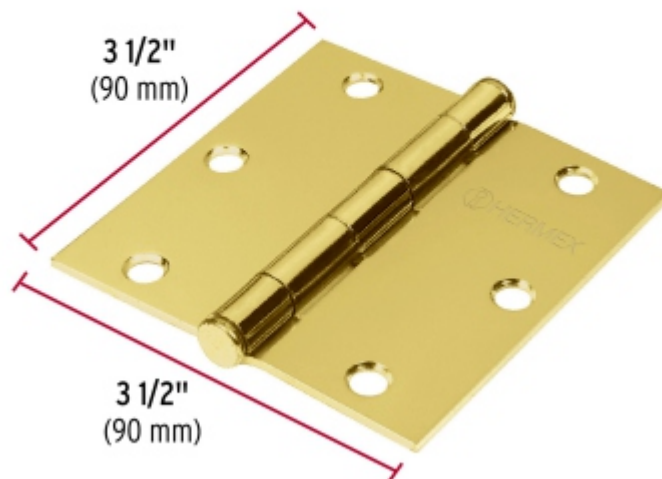

BACRUFLEX

 Al servicio de la minería,
pesquería e industria

Catálogo de productos

HERRAMIENTAS
HERMEX

CÓDIGO: 43238 CLAVE: BC-351P

Bisagra cuadrada 3-1/2", latonado, cabeza plana, HERMEX

- Fabricada en acero con acabado latonado
- Perno suelto con cabeza plana
- 30% Mayor espesor que las marcas tradicionales
- Para uso en carpintería y en la industria mueblera

Certificaciones y garantías

- Garantizado contra defectos de fabricación o mano de obra. La garantía se puede hacer válida con cualquier distribuidor de TRUPER

Especificaciones

Medida	3-1/2" (90 mm)
Espesor	2 mm
Número de orificios	6
Peso por pieza	169 g
Empaque individual	Caja
Inner	10
Máster	100
Pallet	6000

BACRUFLEX

Al servicio de la minería,
pesquería e industria

Catálogo de productos

HERRAMIENTAS

Imágenes complementarias

Perno suelto con
cabeza plana

EMPAQUE INNER

Contiene: 10 piezas

Peso: 1.84 kg (4 lb)

EMPAQUE MASTER

Contiene: 10 inner (100 piezas)

Peso: 18.7 kg (41.2 lb)