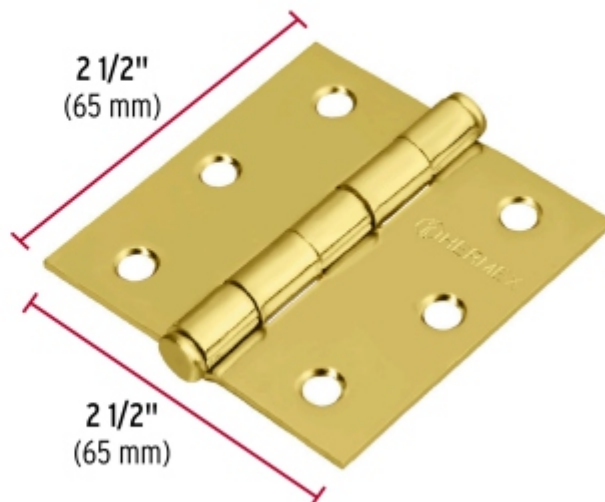

BACRUFLEX

 Al servicio de la minería,
pesquería e industria

Catálogo de productos

HERRAMIENTAS

HERMEX

CÓDIGO: 43236 CLAVE: BC-251P

Bisagra cuadrada 2-1/2", latonado, cabeza plana, HERMEX

- Fabricada en acero con acabado latonado
- Perno suelto con cabeza plana
- 30% Mayor espesor que las marcas tradicionales
- Para uso en carpintería y en la industria mueblera

Certificaciones y garantías

• Garantizado contra defectos de fabricación o mano de obra. La garantía se puede hacer válida con cualquier distribuidor de TRUPER

Especificaciones

Medida	2-1/2" (65 mm)
Espesor	2 mm
Número de orificios	6
Peso por pieza	73 g
Empaque individual	Caja
Inner	10
Máster	100
Pallet	12000

BACRUFLEX

Al servicio de la minería,
pesquería e industria

Catálogo de productos

HERRAMIENTAS

Imágenes complementarias

EMPAQUE INNER

Contiene: 10 piezas

Peso: 0.74 kg (1.7 lb)

EMPAQUE MASTER

Contiene: 10 inner (100 piezas)

Peso: 8.36 kg (18.4 lb)