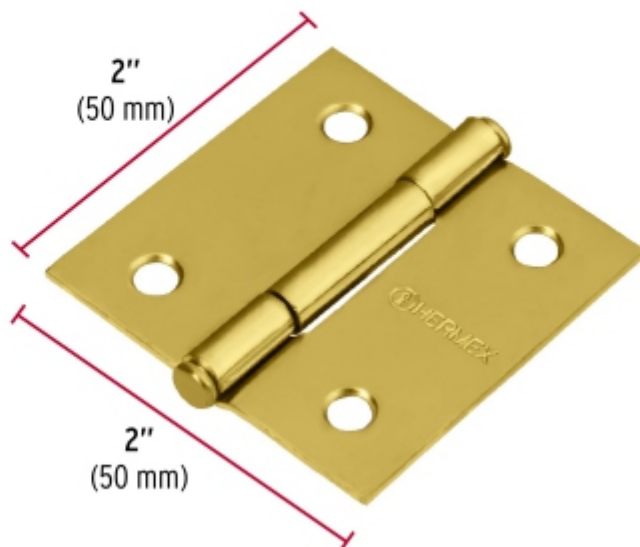

BACRUFLEX

 Al servicio de la minería,
pesquería e industria

Catálogo de productos

HERRAMIENTAS
HERMEX

CÓDIGO: 43235 CLAVE: BC-201P

Bisagra cuadrada 2", latonado, cabeza plana, HERMEX

- Fabricada en acero con acabado latonado
- Perno suelto con cabeza plana
- 30% Mayor espesor que las marcas tradicionales
- Para uso en carpintería y en la industria mueblera

Certificaciones y garantías

- Garantizado contra defectos de fabricación o mano de obra. La garantía se puede hacer válida con cualquier distribuidor de TRUPER

Especificaciones

Medida	2" (50 mm)
Espesor	1.5 mm
Número de orificios	4
Peso por pieza	33 g
Empaque individual	Caja
Inner	10
Máster	100
Pallet	24500

BACRUFLEX

Al servicio de la minería,
pesquería e industria

Catálogo de productos

HERRAMIENTAS

Imágenes complementarias

EMPAQUE INNER

Contiene: 10 piezas

Peso: 0.4 kg (0.9 lb)

EMPAQUE MASTER

Contiene: 10 inner (100 piezas)

Peso: 4.06 kg (9 lb)