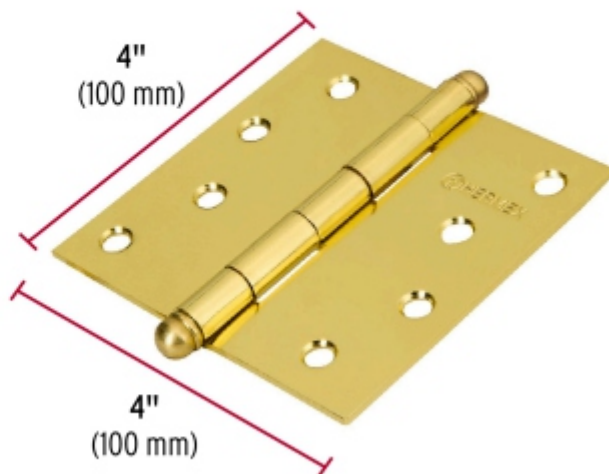

**BACRUFLEX**

 Al servicio de la minería,  
pesquería e industria

Catálogo de productos

**HERRAMIENTAS**
**HERMEX**

CÓDIGO: 43234 CLAVE: BC-401R

**Bisagra cuadrada 4", latonado, cabeza redonda, HERMEX**

- Fabricada en acero con acabado latonado
- Perno suelto con cabeza redonda
- 30% Mayor espesor que las marcas tradicionales
- Para uso en carpintería y en la industria mueblera

**Certificaciones y garantías**

- Garantizado contra defectos de fabricación o mano de obra. La garantía se puede hacer válida con cualquier distribuidor de TRUPER

**Especificaciones**

Medida	4" (100 mm)
Espesor	2.5 mm
Número de orificios	8
Empaque individual	Caja
Inner	10
Máster	100
Pallet	3100

**BACRUFLEX**

Al servicio de la minería,  
pesquería e industria

Catálogo de productos

**HERRAMIENTAS**

Imágenes complementarias

Perno suelto con  
cabeza redonda

**EMPAQUE INNER**

Contiene: 10 piezas

Peso: 2.67 kg (5.9 lb)

**EMPAQUE MASTER**

Contiene: 10 inner (100 piezas)

Peso: 27.12 kg (59.8 lb)