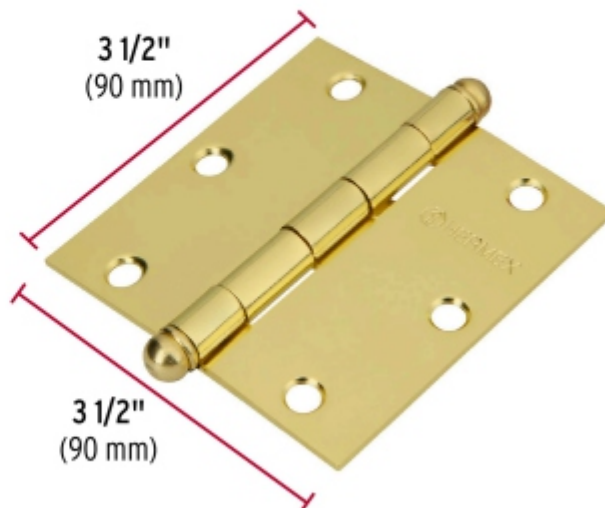

BACRUFLEX

Al servicio de la minería,
pesquería e industria

Catálogo de productos

HERRAMIENTAS

HERMEX

CÓDIGO: 43233 CLAVE: BC-351R

Bisagra cuadrada 3-1/2", latonado, cabeza redonda, HERMEX

- Fabricada en acero con acabado latonado
- Perno suelto con cabeza redonda
- 30% Mayor espesor que las marcas tradicionales
- Para uso en carpintería y en la industria mueblera

Certificaciones y garantías

- Garantizado contra defectos de fabricación o mano de obra. La garantía se puede hacer válida con cualquier distribuidor de TRUPER

Especificaciones

Medida	3-1/2" (90 mm)
Espesor	2 mm
Número de orificios	6
Empaque individual	Caja
Inner	10
Máster	100
Pallet	4800

BACRUFLEX

Al servicio de la minería,
pesquería e industria

Catálogo de productos

HERRAMIENTAS

Imágenes complementarias

Perno suelto con
cabeza redonda

EMPAQUE INNER

Contiene: 10 piezas

Peso: 1.9 kg (4.2 lb)

EMPAQUE MASTER

Contiene: 10 inner (100 piezas)

Peso: 19.28 kg (42.5 lb)