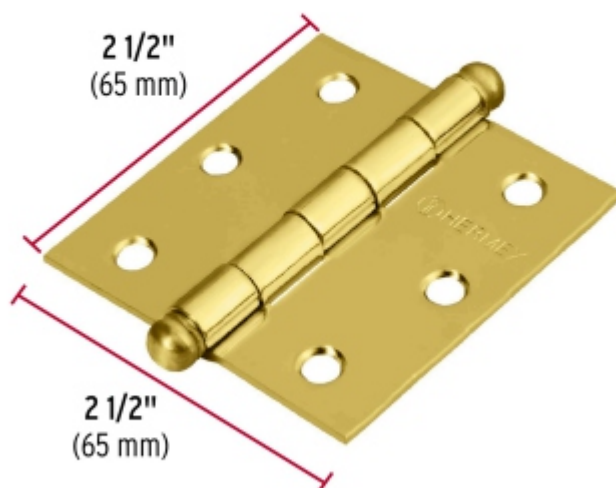

BACRUFLEX

 Al servicio de la minería,
pesquería e industria

Catálogo de productos

HERRAMIENTAS
HERMEX

CÓDIGO: 43231 CLAVE: BC-251R

Bisagra cuadrada 2-1/2", latonado, cabeza redonda, HERMEX

- Fabricada en acero con acabado latonado
- Perno suelto con cabeza redonda
- 30% Mayor espesor que las marcas tradicionales
- Para uso en carpintería y en la industria mueblera

Certificaciones y garantías

• Garantizado contra defectos de fabricación o mano de obra. La garantía se puede hacer válida con cualquier distribuidor de TRUPER

Especificaciones

Medida	2-1/2" (65 mm)
Espesor	2 mm
Número de orificios	6
Empaque individual	Caja
Inner	10
Máster	100
Pallet	12000

BACRUFLEX

Al servicio de la minería,
pesquería e industria

Catálogo de productos

HERRAMIENTAS

Imágenes complementarias

Perno suelto con
cabeza redonda

EMPAQUE INNER

Contiene: 10 piezas

Peso: 0.85 kg (1.9 lb)

EMPAQUE MASTER

Contiene: 10 inner (100 piezas)

Peso: 8.74 kg (19.3 lb)

Calle Los Ficus Mz C Lt 1 Señor de Luren
San Juan de Miraflores (Altura km 17.5 Panamericana Sur)
 988 200 648 / 996 094 610
 ventas@bacrutex.com
 www.bacrutex.com