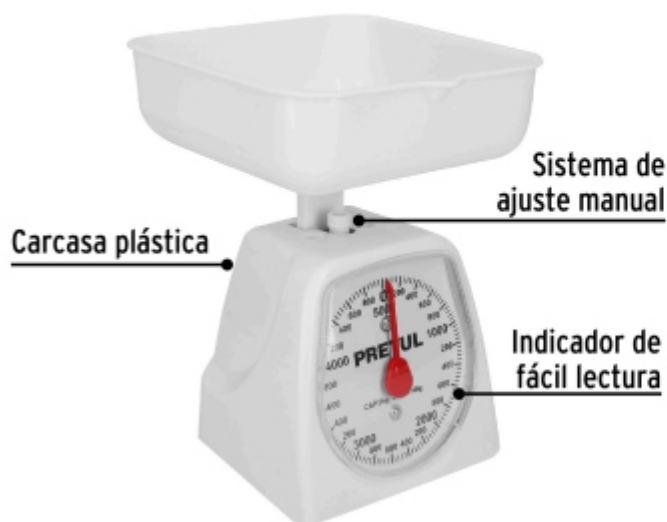

BACRUFLEX

Al servicio de la minería,
pesquería e industria

Catálogo de productos

HERRAMIENTAS

PRETUL

CÓDIGO: 29973 CLAVE: BAS-5CP

Báscula mecánica para cocina 5 Kg, PRETUL

- Carcasa plástica
- Charola desmontable
- Indicador de fácil lectura
- Sistema de ajuste manual
- Unidad de medida: g

Certificaciones y garantías

Especificaciones

Capacidad	5 kg
División mínima	40 g
Pesada mínima	400 g
Dimensiones de la charola (Base x Alto x Fondo)	15.4 cm x 5.3 cm x 15 cm
Empaque individual	Caja
Inner	2
Máster	24
Pallet	288

BACRUFLEX

Al servicio de la minería,
pesquería e industria

Catálogo de productos

HERRAMIENTAS

Refacciones

Código	Clave	Descripción
27100	CHA-BCP	Charola plástica para báscula mecánica, PRETUL

Imágenes complementarias

EMPAQUE INDIVIDUAL

EMPAQUE INNER

EMPAQUE MASTER

**BACRUFLEX**Al servicio de la minería,
pesquería e industria

Catálogo de productos

HERRAMIENTAS

Imágenes complementarias