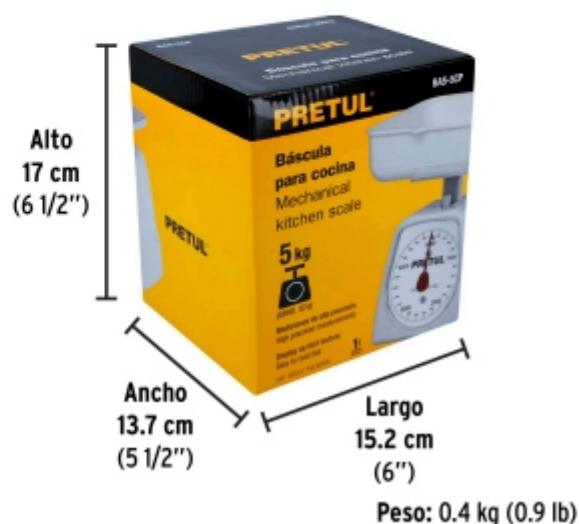

BACRUFLEX

Al servicio de la minería,
pesquería e industria

Catálogo de productos

HERRAMIENTAS

PRETUL

CÓDIGO: 29973 CLAVE: BAS-5CP

Báscula mecánica para cocina 5 Kg, PRETUL

- Carcasa plástica
- Charola desmontable
- Indicador de fácil lectura
- Sistema de ajuste manual
- Unidad de medida: g

Certificaciones y garantías

Especificaciones

Capacidad	5 kg
División mínima	40 g
Pesada mínima	400 g
Dimensiones de la charola (Base x Alto x Fondo)	15.4 cm x 5.3 cm x 15 cm
Empaque individual	Caja
Inner	2
Máster	24
Pallet	288

BACRUFLEX

Al servicio de la minería,
pesquería e industria

Catálogo de productos

HERRAMIENTAS

Refacciones

Código	Clave	Descripción
27100	CHA-BCP	Charola plástica para báscula mecánica, PRETUL

Imágenes complementarias

EMPAQUE INDIVIDUAL

EMPAQUE INNER

EMPAQUE MASTER

**BACRUFLEX**Al servicio de la minería,
pesquería e industria

Catálogo de productos

HERRAMIENTAS

Imágenes complementarias