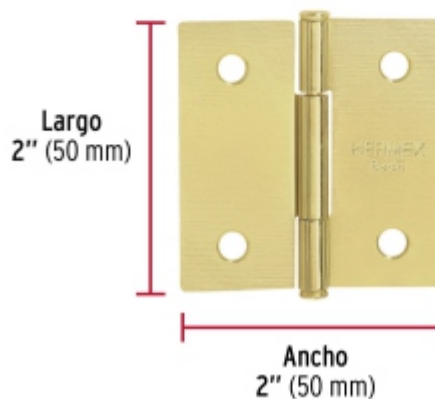

BACRUFLEX

Al servicio de la minería,
pesquería e industria

Catálogo de productos

HERRAMIENTAS

HERMEX Basic

CÓDIGO: 25108 CLAVE: BC-201PP

Bisagra cuadrada 2", latonado, cabeza plana, HERMEX BASIC

- Fabricada en acero con acabado latonado
- Perno suelto con cabeza plana
- En carpintería y en la industria mueblera

BACRUFLEX

Al servicio de la minería,
pesquería e industria

Catálogo de productos

HERRAMIENTAS

Datos de Empaque (Medidas y pesos aproximados)

Empaque Individual

Medidas: Alto: 0.5 cm (1/8") Ancho: 5 cm (2") Largo: 5.3 cm (2") **Peso:** 0.03 kg (0.07 lb)

Inner

Medidas: Alto: 3.2 cm (1 1/4") Ancho: 7.3 cm (2 3/4") Largo: 9.6 cm (3 3/4")
Peso: 0.65 kg (1.43 lb)

Master

Medidas: Alto: 10.2 cm (4") Ancho: 15.5 cm (6") Largo: 16.5 cm (6 1/2")
Peso: 6.62 kg (14.59 lb)

Imágenes complementarias

Perno suelto con
cabeza plana

EMPAQUE INNER

Contiene: 20 piezas

Peso: 0.65 kg (1.43 lb)

**BACRUFLEX**Al servicio de la minería,
pesquería e industria

Catálogo de productos

HERRAMIENTAS