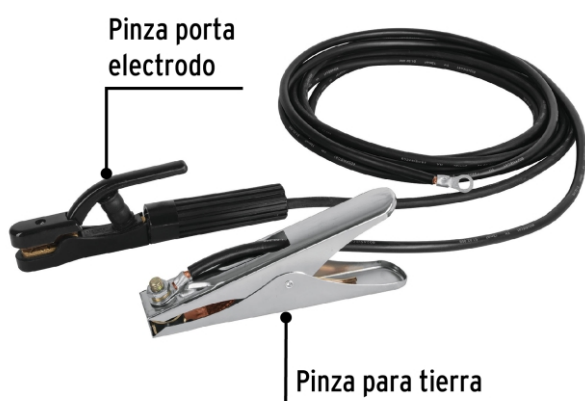

BACRUFLEX

Al servicio de la minería,
pesquería e industria

Catálogo de productos

HERRAMIENTAS

PRETUL®

CÓDIGO:24349 CLAVE:CAB-300P

Cables con pinzas para soldadoras de arco y ADA-SOLT, PRETUL

- Pinza portaelectrodo con recubrimiento de fibra de vidrio resistente a temperaturas elevadas
- Pinza para tierra con lámina de acero galvanizada
- Para soldadoras modelos SOT-300/250X, SOT-250AL y SOT-250CL (Descontinuados) y ADA-SOLT marca Truper®

Catálogo de productos

HERRAMIENTAS

Incluye

Cable de tierra: 2 m # 6 AWG (13 mm)

Cable portaelectrodo: 4 m # 6 AWG (13 mm)

Imagenes complementarias

EMPAQUE MASTER

Contiene: 6 piezas