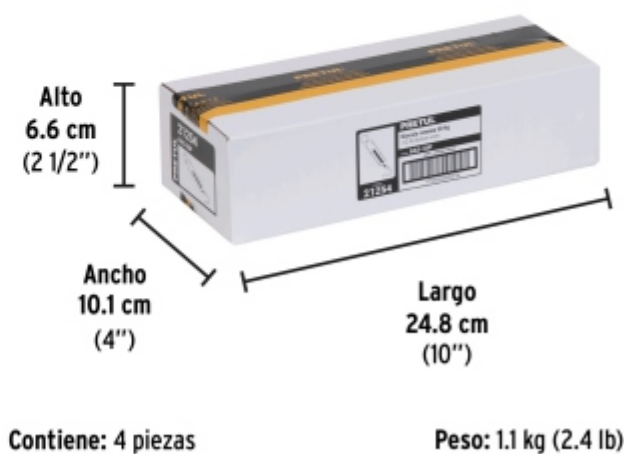

### Báscula capacidad 50 kg romana de resorte, PRETUL

- Gancho, cuerpo y resorte de acero, cubierta de aluminio
- Mecanismo de un resorte
- Dinamómetro mecánico
- Medición en kg y lb

#### Especificaciones

Capacidad	50 kg
División mínima	0.5 kg
Pesada mínima	5 kg
Largo total	31 cm
Empaque individual	Caja
Inner	4
Máster	48
Pallet	2304

**BACRUFLEX**

Al servicio de la minería,  
pesquería e industria

Catálogo de productos

**HERRAMIENTAS**

Imágenes complementarias

**EMPAQUE INNER**

**EMPAQUE MASTER**

Contiene: 12 inner (48 piezas)

Peso: 13.58 kg (29.9 lb)