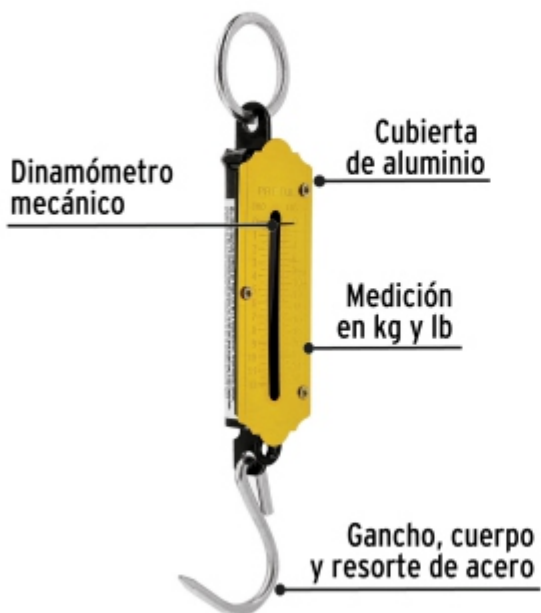

BACRUFLEX

 Al servicio de la minería,
pesquería e industria

Catálogo de productos

HERRAMIENTAS
PRETUL

CÓDIGO: 21252 CLAVE: BAS-12P

Báscula capacidad 12 kg romana de resorte, PRETUL

- Gancho, cuerpo y resorte de acero, cubierta de aluminio
- Mecanismo de un resorte
- Dinamómetro mecánico
- Medición en kg y lb

Certificaciones y garantías

• Garantizado contra defectos de fabricación o mano de obra. La garantía se puede hacer válida con cualquier distribuidor de TRUPER

Especificaciones

Capacidad	12 kg
División mínima	0.25 kg
Pesada mínima	2.5 kg
Largo total	17 cm
Empaque individual	Caja
Inner	6
Máster	96
Pallet	11520

BACRUFLEX

Al servicio de la minería,
pesquería e industria

Catálogo de productos

HERRAMIENTAS

Imágenes complementarias

EMPAQUE INNER

EMPAQUE MASTER

Contiene: 16 inner (96 piezas)

Peso: 7.16 kg (15.8 lb)