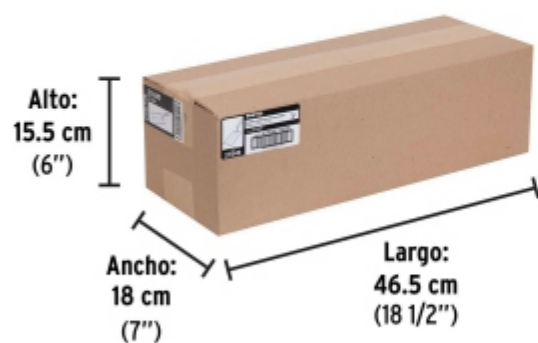

**Certificaciones y garantías**

• Garantizado contra defectos de fabricación o mano de obra. La garantía se puede hacer válida con cualquier distribuidor de TRUPER

Especificaciones

Medida	9" (23 cm)
Empaque individual	Tarjeta plástica
Inner	6
Máster	48
Pallet	288

BACRUFLEX

Al servicio de la minería,
pesquería e industria

Catálogo de productos

HERRAMIENTAS

Imágenes complementarias

EMPAQUE INDIVIDUAL

Peso: 0.35 kg (0.7 lb)

BACRUFLEX

Al servicio de la minería,
pesquería e industria

Catálogo de productos

HERRAMIENTAS

Imágenes complementarias

EMPAQUE INNER

Contiene: 6 piezas

Peso: 2.38 kg (5.3 lb)

EMPAQUE MASTER

Contiene: 8 inner (48 piezas)

Peso: 20.3 kg (44.8 lb)