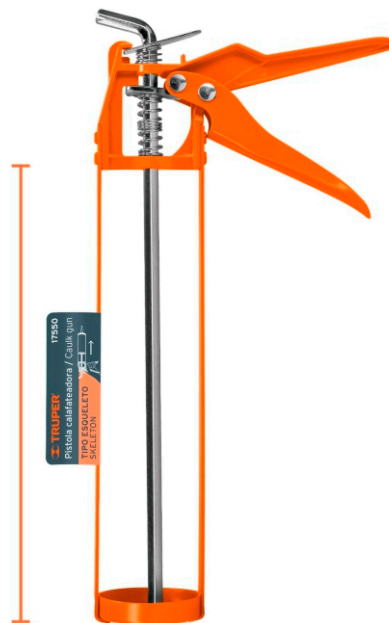

BACRUFLEX

Al servicio de la minería,
pesquería e industria

Catálogo de productos

HERRAMIENTAS

TRUPER

CÓDIGO:17550 CLAVE:PICA-E

Pistola calafateadora tipo esqueleto, TRUPER

- Cuerpo de acero y maneral de aluminio resistente a la corrosión
- Émbolo de espiga hexagonal de acero

Datos de Empaque (Medidas y pesos aproximados)

Empaque Individual	Medidas: Alto: 32.2 cm (12 3/4") Ancho: 5.6 cm (2 1/4") Largo: 16.2 cm (6 1/4")	Peso: 0.36 kg (0.79 lb)
Inner	Medidas: Alto: 18.2 cm (7 1/4") Ancho: 17 cm (6 3/4") Largo: 33.2 cm (13")	Peso: 4.56 kg (10.05 lb)
Master	Medidas: Alto: 19.6 cm (7 3/4") Ancho: 35 cm (13 2/4") Largo: 52.5 cm (20 3/4")	Peso: 14.14 kg (31.17 lb)

BACRUFLEX

Al servicio de la minería,
pesquería e industria

Catálogo de productos

HERRAMIENTAS

Imágenes complementarias

Émbolo de espiga hexagonal de acero

Largo
22.5 cm

EMPAQUE INNER

Contiene: 12 piezas

Peso: 4.56 kg (10.05 lb)

EMPAQUE MASTER

Contiene: 3 inner (36 piezas)

Peso: 14.14 kg (31.17 lb)