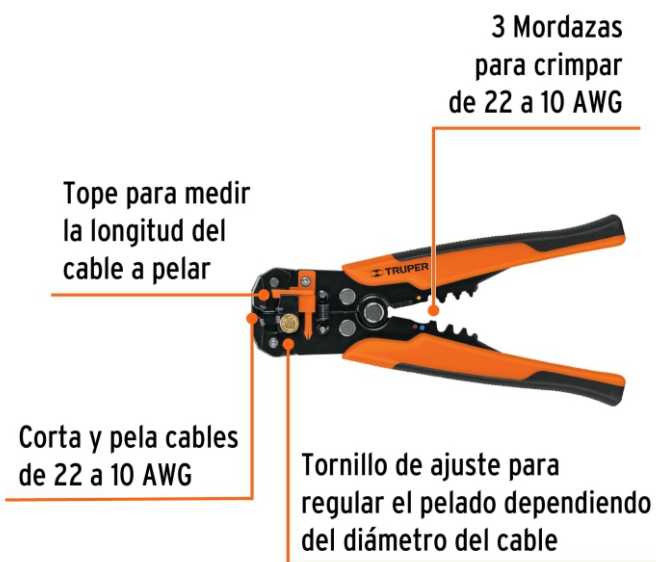

BACRUFLEX

Al servicio de la minería,
pesquería e industria

Catálogo de productos

HERRAMIENTAS

TRUPER

CÓDIGO:17360 CLAVE:PEC-AUT

Pinza 8" pela cables automática, 22 a 10 AWG, TRUPER

- Fabricada en acero con mango de TPR y polipropileno
- 3 Mordazas para crimpar cables de 22 a 10 AWG
- Tope para medir la longitud del cable a pelar
- Permite quitar el aislante del cable de forma automática

Certificaciones y garantías

Especificaciones

Largo	8" (20 cm)
Corta y pela cable calibre	22 a 10 AWG
Empaque individual	Tarjeta
Inner	3
Master	36
Pallet	1440

BACRUFLEX

Al servicio de la minería,
pesquería e industria

Catálogo de productos

HERRAMIENTAS

Imagenes complementarias

Largo
8" (20 cm)