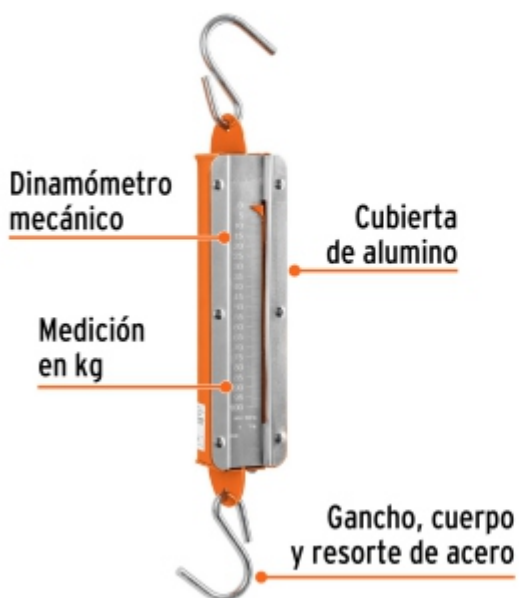

## TRUPER

CÓDIGO: 17088 CLAVE: BAS-100R

### Báscula capacidad 100 kg romana de resorte, TRUPER

- Gancho, cuerpo y resorte de acero, cubierta de aluminio
- Protección de sobrecarga
- Mecanismo de doble resorte
- Dinamómetro mecánico
- Medición en kg
- Para uso comercial e industrial

### Especificaciones

Capacidad	100 kg
División mínima	1 kg
Pesada mínima	10 kg
Largo total	50 cm
Empaque individual	Caja
Inner	3
Máster	30
Pallet	240

**BACRUFLEX**

Al servicio de la minería,  
pesquería e industria

Catálogo de productos

**HERRAMIENTAS**

Imágenes complementarias

**EMPAQUE INDIVIDUAL**

Peso: 1.6 kg (3.5 lb)

**EMPAQUE INNER**

Contiene: 3 piezas

Peso: 5 kg (11 lb)