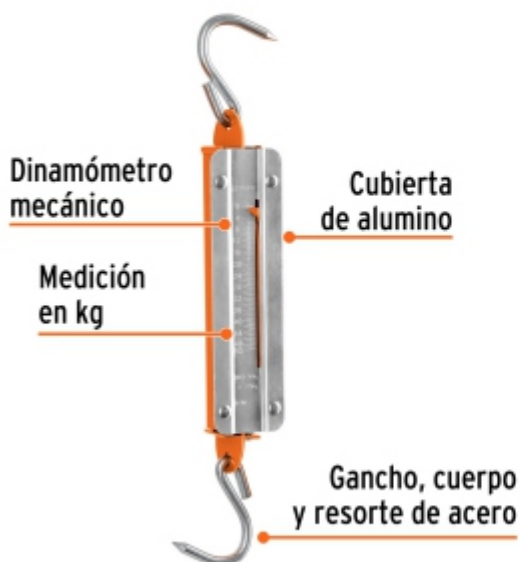

BACRUFLEX

Al servicio de la minería,
pesquería e industria

Catálogo de productos

HERRAMIENTAS

TRUPER

CÓDIGO: 13519 CLAVE: BAS-50R

Báscula capacidad 50 kg romana de resorte, TRUPER

- Gancho, cuerpo y resorte de acero, cubierta de aluminio
- Protección de sobrecarga
- Mecanismo de doble resorte
- Dinamómetro mecánico
- Medición en kg
- Para uso comercial e industrial

Certificaciones y garantías

- Cumple la norma NOM-010-SCFI

Especificaciones

Capacidad	50 kg
División mínima	0.5 kg
Pesada mínima	5 kg
Largo total	39 cm
Empaque individual	Caja
Inner	3
Máster	30
Pallet	600

BACRUFLEX

Al servicio de la minería,
pesquería e industria

Catálogo de productos

HERRAMIENTAS

Imágenes complementarias

EMPAQUE INDIVIDUAL

Peso: 0.7 kg (1.5 lb)

EMPAQUE INNER

Contiene: 3 piezas

Peso: 2.24 kg (4.9 lb)

EMPAQUE MASTER

Contiene: 10 inner (30 piezas)

Peso: 22.96 kg (50.6 lb)

**BACRUFLEX**Al servicio de la minería,
pesquería e industria

Catálogo de productos

HERRAMIENTAS