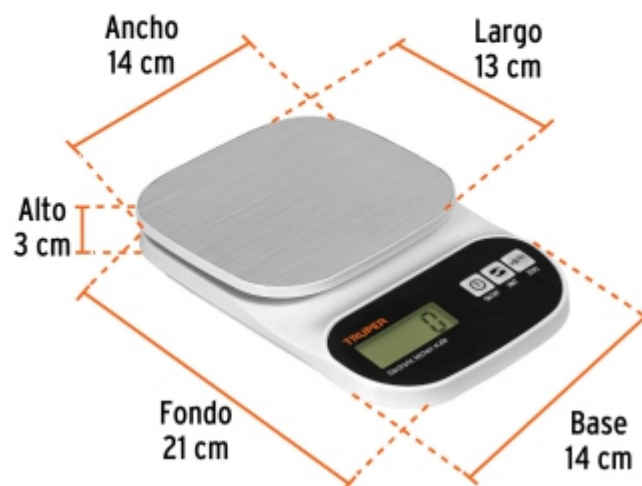

BACRUFLEX

Al servicio de la minería,
pesquería e industria

Catálogo de productos

HERRAMIENTAS

TRUPER

CÓDIGO: 103116 CLAVE: BASE-5EA

Báscula digital para cocina, plato de acero inox, 5kg, TRUPER

- Cuerpo de ABS y plato de acero inoxidable
- Emplea 2 pilas de carbón-zinc tipo AAA
- Pantalla LCD de lectura fácil
- Función TARA (peso neto sin recipiente)
- Indicador de sobrepeso y batería baja
- Apagado automático
- Diseño compacto y ligero

BACRUFLEX

Al servicio de la minería,
pesquería e industria

Catálogo de productos

HERRAMIENTAS

Especificaciones

Capacidad máxima	5 kg
División mínima	1 g / 0.1 oz
Pesada mínima	20 g / 0.2 oz
Unidad de medida	Gramos (g) / Onzas (oz)
Pilas	3 V.C.C (2 pilas de 1.5 V.C.C.)
Dimensiones del plato de acero inoxidable	13 cm x 14 cm
Dimensiones (Base x Alto x Fondo)	14 cm x 3 cm x 21 cm
Empaque individual	Caja
Inner	2
Máster	24
Pallet	720

Incluye

2 pilas de carbón - zinc tipo AAA de 1.5 V.C.C

Imágenes complementarias

Plato de
acero inoxidable

Pantalla LCD

BACRUFLEX

Al servicio de la minería,
pesquería e industria

Catálogo de productos

HERRAMIENTAS

Imágenes complementarias

EMPAQUE MASTER

Contiene: 12 inner (24 piezas)

Peso: 9.86 kg (21.7 lb)

EMPAQUE INDIVIDUAL

Peso: 0.36 kg (0.8 lb)

EMPAQUE INNER