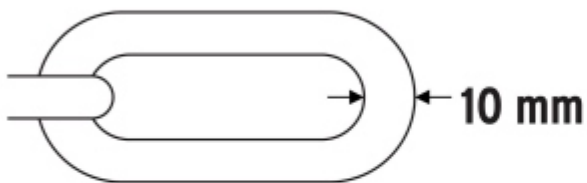

**BACRUFLEX**Al servicio de la minería,
pesquería e industria

Catálogo de productos

HERRAMIENTAS**HERMEX**

CÓDIGO: 49621 CLAVE: CB-90

Candado con cadena forrada de 10 mm, HERMEX

- Cadena de acero forrada de polipropileno
- El forro textil evita rayaduras o daños causados por la cadena
- Ideal para motocicleta y bicicleta

BACRUFLEX

Al servicio de la minería,
pesquería e industria

Catálogo de productos

HERRAMIENTAS

Imágenes complementarias

Modo de uso

Espesor de eslabón