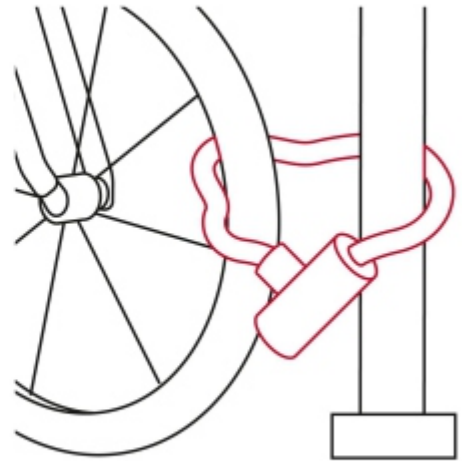

**BACRUFLEX**Al servicio de la minería,
pesquería e industria

Catálogo de productos

HERRAMIENTAS**HERMEX**

CÓDIGO: 49621 CLAVE: CB-90

Candado con cadena forrada de 10 mm, HERMEX

- Cadena de acero forrada de polipropileno
- El forro textil evita rayaduras o daños causados por la cadena
- Ideal para motocicleta y bicicleta

 INCLUYE
2 LLAVES TIPO
AUTOMOTRIZ
DE LATÓN
Certificaciones y garantías**Especificaciones**

Largo	1 m
Espesor de eslabon	10 mm
Empaque individual	Tarjeta
Inner	2
Master	8
Pallet	480

Incluye

2 Llaves tipo automotriz

BACRUFLEX

Al servicio de la minería,
pesquería e industria

Catálogo de productos

HERRAMIENTAS

Imágenes complementarias

Modo de uso

Espesor de eslabón