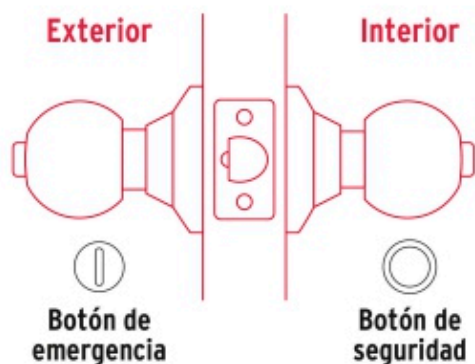

BACRUFLEX

 Al servicio de la minería,
pesquería e industria

Catálogo de productos

HERRAMIENTAS
HERMEX

CÓDIGO: 47911 CLAVE: CEPO-61B

Cerradura pomo, negro, esfera, baño, HERMEX

- Cerrojo con botón de emergencia al exterior y botón de seguridad al interior
- Mecanismo cilíndrico con cilindro de latón sólido
- Perilla y escudo de acero inoxidable, acabado negro
- Para colocación en puertas con espesor de 1-1/4" a 1-3/4" (32 a 45 mm)

Certificaciones y garantías

Especificaciones

Función (instalación)	Baño
Acabado	Negro
Perilla	Acero inoxidable
Escudo	Acero inoxidable
Ciclos (cierres y apertura)	400 000
Espesor de puerta	1-1/4" a 1-3/4" (32 a 45 mm)
Backset (Distancia al centro)	60 mm
Dimensiones (diámetro de chapetón x largo)	65 x 170 mm
Dimensiones de perilla (largo x diámetro)	37.5 x 51 mm
Empaque individual	Blíster
Inner	3
Master	12
Pallet	384

Catálogo de productos

HERRAMIENTAS

Incluye

Picaporte

Contra

Tornillería para su instalación

Plantilla

Imágenes complementarias

Baño

La perilla exterior se bloquea presionando el botón de la perilla interior.

En caso de emergencia, girar el botón exterior con una moneda o desarmador.

Mecanismo cilíndrico

BACRUFLEX

Al servicio de la minería,
pesquería e industria