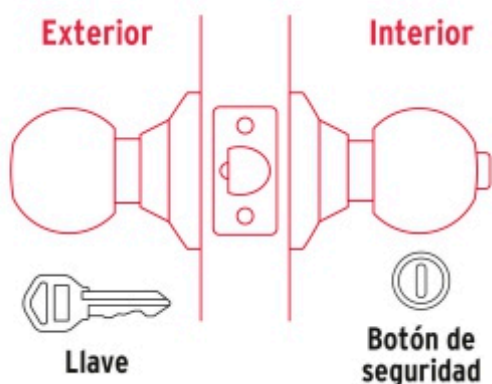

BACRUFLEX

Al servicio de la minería,
pesquería e industria

Catálogo de productos

HERRAMIENTAS

HERMEX

CÓDIGO: 47910 CLAVE: CEPO-61R

Cerradura pomo, negro, esfera, recámara, HERMEX

- Cerrojo con llave al exterior y botón de seguridad al interior
- Mecanismo cilíndrico con cilindro de latón sólido
- Perilla y escudo de acero inoxidable, acabado negro
- Para colocación en puertas con espesor de 1-1/4" a 1-3/4" (32 a 45 mm)

Catálogo de productos

HERRAMIENTAS

Incluye

2 Llaves tradicionales (Para hacer duplicados utilice la forja E109A)

Picaporte

Contra

Tornillería para su instalación

Plantilla

Imágenes complementarias

Recámara

El giro de cualquier perilla retrae al picaporte.
La perilla exterior queda fija al presionar el botón
de la perilla interior. El botón de seguridad queda
libre al girar la perilla interior o al abrir con llave

Seguridad Standard

Llave Tradicional

Utilizan llaves planas, las muescas que
descifran la combinación se encuentran
únicamente en la parte superior.

Mecanismo cilíndrico

Picaporte metálico

Cilindro de
latón sólido