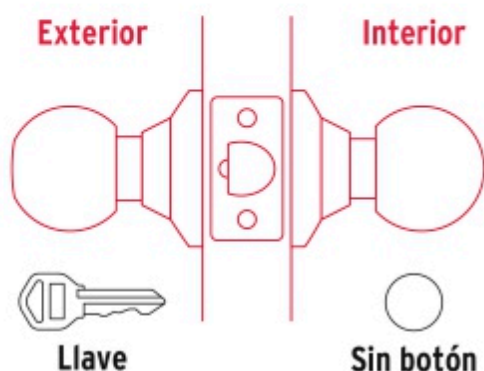

BACRUFLEX

 Al servicio de la minería,
pesquería e industria

Catálogo de productos

HERRAMIENTAS
HERMEX

CÓDIGO: 47909 CLAVE: CEPO-61E

Cerradura pomo, negro, esfera, entrada, HERMEX

- Cerrojo con llave al exterior, sin botón al interior
- Mecanismo cilíndrico con cilindro de latón sólido
- Perilla y escudo de acero inoxidable, acabado negro
- Para colocación en puertas con espesor de 1-1/4" a 1-3/4" (32 a 45 mm)

Certificaciones y garantías

Especificaciones

Función (instalación)	Entrada
Acabado	Negro
Perilla	Acero inoxidable
Escudo	Acero inoxidable
Ciclos (cierre y apertura)	400 000
Espesor de puerta	1-1/4" a 1-3/4" (32 a 45 mm)
Backset (Distancia al centro)	60 mm
Dimensiones (diámetro de chapetón x largo)	65 x 170 mm
Dimensiones de perilla (largo x diámetro)	37.5 x 51 mm
Empaque individual	Blíster
Inner	3
Master	12
Pallet	384

BACRUFLEX

Al servicio de la minería,
pesquería e industria

Catálogo de productos

HERRAMIENTAS

Incluye

2 Llaves tradicionales (Para hacer duplicados utilice la forja E109A)

Picaporte

Contra

Tornillería para su instalación

Plantilla

Imágenes complementarias

Entrada

Llave al exterior, sin botón al interior.
Picaporte de seguridad.
Laperilla exterior sólo abre con llave.

Seguridad Standard

Llave Tradicional