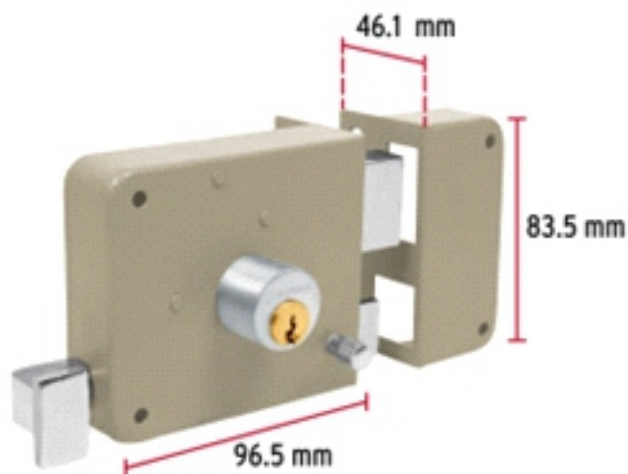

BACRUFLEX

Al servicio de la minería,
pesquería e industria

Catálogo de productos

HERRAMIENTAS

HERMEX

CÓDIGO: 43576 CLAVE: CS-75D

**Cerradura sobreponer der instala-fácil,
tradicional, caja**

- **Cilindro de latón sólido** con 5 pernos
- Cilindro exterior integrado que facilita su instalación
- Para colocación en puertas metálicas o de madera con espesor hasta de 1-1/2" (38 mm)
- Botón de seguridad

Especificaciones

Modelo	Derecha
Espesor de puerta	Hasta 38 mm
Tipo de puerta	Para puertas abatibles
Empaque individual	Caja
Inner	3
Master	24
Pallet	576

Incluye

2 Llaves tradicionales (Para hacer duplicados utilice la forja Y55)

Al servicio de la minería,
pesquería e industria

Catálogo de productos

HERRAMIENTAS

Imágenes complementarias

Apertura de las puertas

A las puertas se les denomina derecha o izquierda de acuerdo al lado hacia el cual abren, existen cerraduras para **puertas derechas** y para **puertas izquierdas**, para evitar que la cerradura quede de cabeza.

DERECHA

IZQUIERDA

De sobreponer

Instala fácil:

El cilindro exterior se encuentra ensamblado a la cerradura, lo que permite instalar la cerradura sin realizar ningún ajuste.

BACRUFLEX

Al servicio de la minería,
pesquería e industria