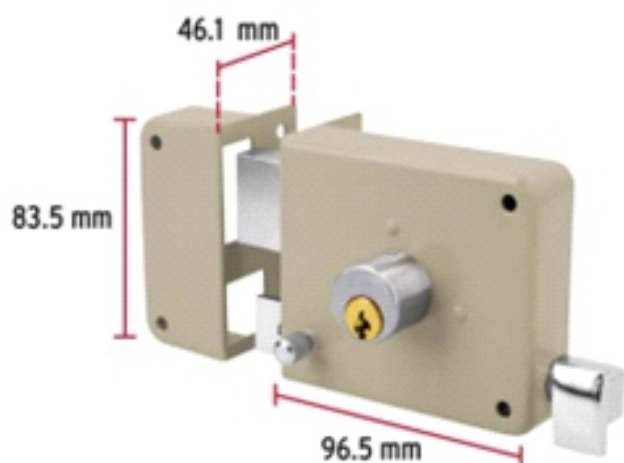

BACRUFLEX

Al servicio de la minería,
pesquería e industria

Catálogo de productos

HERRAMIENTAS

HERMEX

CÓDIGO: 43575 CLAVE: CS-75I

Cerradura sobreponer izq instala-fácil, tradicional, caja

- **Cilindro de latón sólido** con 5 pernos
- Cilindro exterior integrado que facilita su instalación
- Para colocación en puertas metálicas o de madera con espesor hasta de 1-1/2" (38 mm)
- Botón de seguridad

DERECHA

IZQUIERDA

De sobreponer

Instala fácil:

El cilindro exterior se encuentra ensamblado a la cerradura, lo que permite instalar la cerradura sin realizar ningún ajuste.

Seguridad Standard

Llave Tradicional

Utilizan llaves planas, las muescas que descifran la combinación se encuentran únicamente en la parte superior.

BACRUFLEX

Al servicio de la minería,
pesquería e industria

Catálogo de productos

HERRAMIENTAS

Imágenes complementarias

EMPAQUE INDIVIDUAL

Peso: 0.84 kg (1.85 lb)

EMPAQUE INNER

Contiene: 3 piezas

Peso: 2.56 kg (5.64 lb)

**BACRUFLEX**Al servicio de la minería,
pesquería e industria

Catálogo de productos