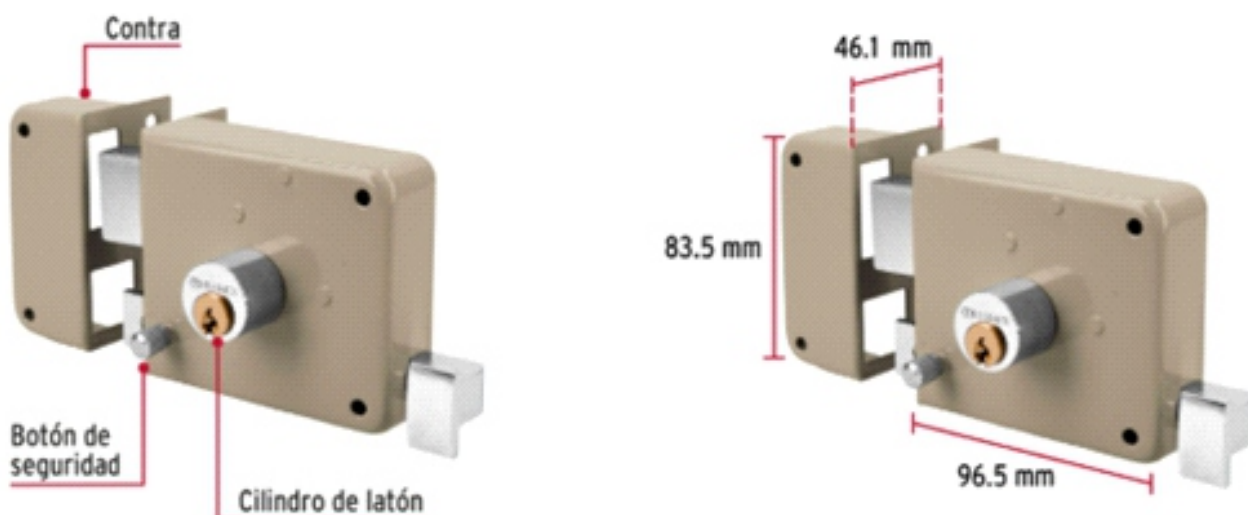

## Cerradura sobreponer izq clásica, llave tradicional, caja

- **Cilindro de latón sólido** con 5 pernos
- Cilindro exterior ajustable
- Para colocación de puertas metálicas o de madera con espesor hasta de 2-3/8" (60 mm)
- Botón de seguridad

### Incluye

2 Llaves tradicionales (Para hacer duplicados utilice la forja Y55)

Tomillos

**BACRUFLEX**

Al servicio de la minería,  
pesquería e industria

Catálogo de productos

**HERRAMIENTAS**

**Incluye**

Chapetón

Placas de sujeción

Plantilla

**Imagenes complementarias**

**Apertura de las puertas**

A las puertas se les denomina derecha o izquierda de acuerdo al lado hacia el cual abren, existen cerraduras para **puertas derechas** y para **puertas izquierdas**, para evitar que la cerradura quede de cabeza.

**Seguridad Standard**

**Llave Tradicional**

Utilizan llaves planas, las muescas que descifran la combinación se encuentran únicamente en la parte superior.