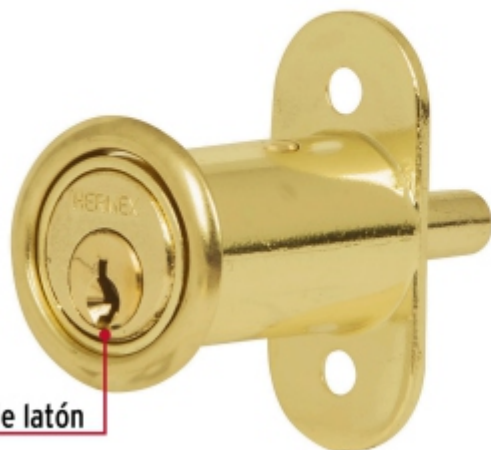

**BACRUFLEX**

 Al servicio de la minería,  
pesquería e industria

Catálogo de productos

**HERRAMIENTAS**
**HERMEX**

CÓDIGO: 43569 CLAVE: CM-20L

**Cerradura para mueble, modelo 20, latón, HERMEX**

- Cilindro de latón sólido con sistema de pernos para mayor seguridad
- Cerrojo tipo botón, cierra al presionar
- Para puertas corredizas y de traslape

**Modelo  
20**

**Especificaciones**

<b>Acabado</b>	Latón
<b>Dimensiones (ancho x diámetro x alto)</b>	4.2 cm x 2.2 cm x 5 cm
<b>Empaque individual</b>	Caja
<b>Inner</b>	6
<b>Máster</b>	36
<b>Pallet</b>	6300

**Incluye**

Chapetón

2 Llaves tradicionales (Para hacer duplicados utilice la forja T-32)

Pijas

## Imágenes complementarias

Cilindro de latón