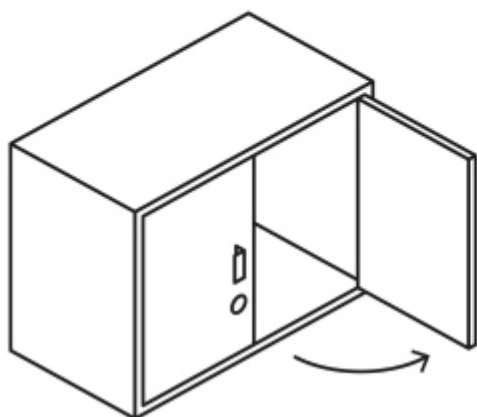

BACRUFLEX

 Al servicio de la minería,
pesquería e industria

Catálogo de productos

HERRAMIENTAS
HERMEX

CÓDIGO: 43567 CLAVE: CM-25L

Cerradura para mueble, modelo 25, latón, HERMEX

- Cilindro de latón sólido
- Cerrojo de acción horizontal
- Sistema de 5 pernos para mayor seguridad
- Para muebles, closets y puertas abatibles

**Modelo
25**

Especificaciones

| | |
|---------------------------------------|------------------------|
| Acabado | Latón |
| Cilindro | 36.5 mm |
| Dimensiones (ancho x diámetro x alto) | 4.6 cm x 2.2 cm x 5 cm |
| Empaque individual | Caja |
| Inner | 6 |
| Máster | 36 |
| Pallet | 3240 |

Incluye

Contra

2 Llaves tradicionales (Para hacer duplicados utilice la forja R52)

Pijas

BACRUFLEX

 Al servicio de la minería,
pesquería e industria

Catálogo de productos

HERRAMIENTAS

Imágenes complementarias

Para puertas abatibles

Seguridad Standard

Llave Tradicional

Utilizan llaves planas, las muescas que descifran la combinación se encuentran únicamente en la parte superior.

Imágenes complementarias