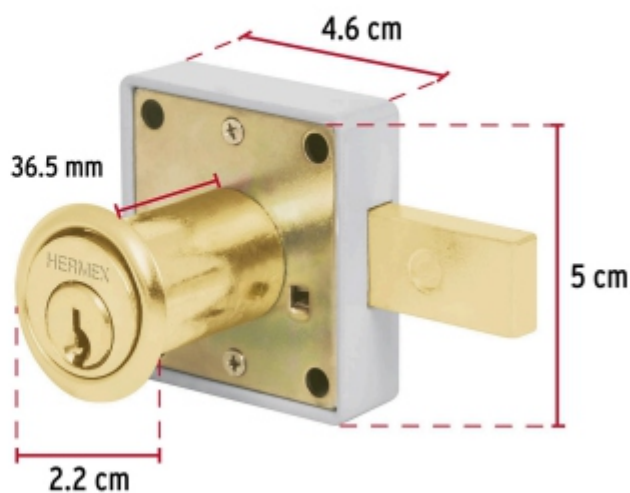

BACRUFLEX

 Al servicio de la minería,
pesquería e industria

Catálogo de productos

HERRAMIENTAS
HERMEX

CÓDIGO: 43567 CLAVE: CM-25L

Cerradura para mueble, modelo 25, latón, HERMEX

- Cilindro de latón sólido
- Cerrojo de acción horizontal
- Sistema de 5 pernos para mayor seguridad
- Para muebles, closets y puertas abatibles

**Modelo
25**

Especificaciones

| | |
|---------------------------------------|------------------------|
| Acabado | Latón |
| Cilindro | 36.5 mm |
| Dimensiones (ancho x diámetro x alto) | 4.6 cm x 2.2 cm x 5 cm |
| Empaque individual | Caja |
| Inner | 6 |
| Máster | 36 |
| Pallet | 3240 |

Incluye

Contra

2 Llaves tradicionales (Para hacer duplicados utilice la forja R52)

Pijas

BACRUFLEX

 Al servicio de la minería,
pesquería e industria

Catálogo de productos

HERRAMIENTAS

Imágenes complementarias

Para puertas abatibles

Seguridad Standard

Llave Tradicional

Utilizan llaves planas, las muescas que descifran la combinación se encuentran únicamente en la parte superior.

Imágenes complementarias