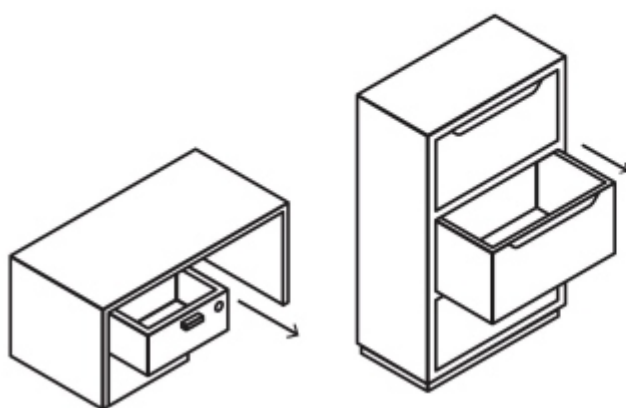

BACRUFLEX

 Al servicio de la minería,
pesquería e industria

Catálogo de productos

HERRAMIENTAS
HERMEX

CÓDIGO: 43565 CLAVE: CM-24L

Cerradura para mueble, modelo 24, latón, HERMEX

- Cilindro de latón sólido
- Cerrojo de acción vertical
- Sistema de 4 pernos para mayor seguridad
- Para muebles de madera y metal

**Modelo
24**

Especificaciones

Acabado	Latón
Dimensiones (ancho x diámetro x alto)	2.7 cm x 2.2 cm x 4 cm
Empaque individual	Caja
Inner	6
Máster	36
Pallet	6300

Incluye

Contra

2 Llaves tradicionales (Para hacer duplicados utilice la forja T-32)

Pijas

BACRUFLEX

Al servicio de la minería,
pesquería e industria

Catálogo de productos

HERRAMIENTAS

Imágenes complementarias

Cilindro de latón

Para escritorios y cajoneras

Seguridad Standard

Llave Tradicional

Utilizan llaves planas, las muescas que descifran la combinación se encuentran únicamente en la parte superior.

BACRUFLEX

Al servicio de la minería,
pesquería e industria