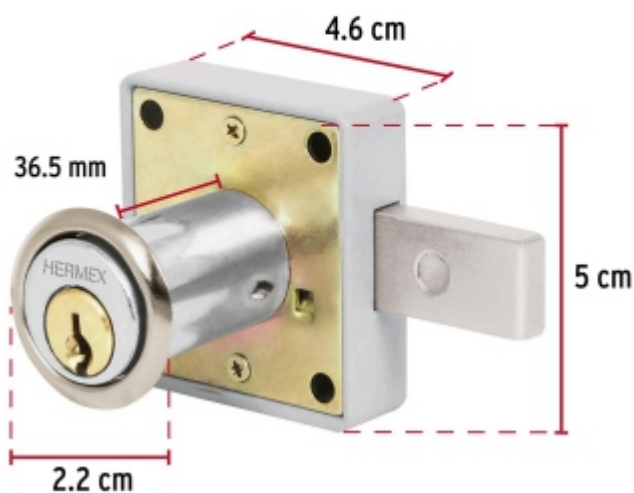

BACRUFLEX

Al servicio de la minería,
pesquería e industria

Catálogo de productos

HERRAMIENTAS

Imágenes complementarias