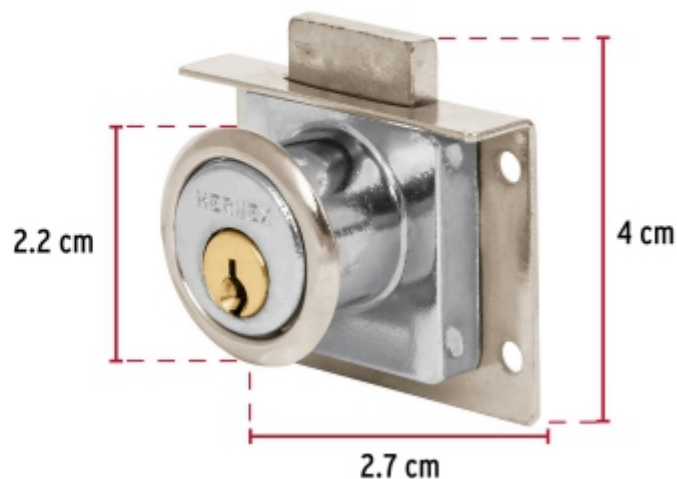

BACRUFLEX

Al servicio de la minería,
pesquería e industria

Catálogo de productos

HERRAMIENTAS

HERMEX

CÓDIGO: 43557 CLAVE: CM-24C

Cerradura para mueble, modelo 24, cromo, HERMEX

- Cilindro de latón sólido
- Cerrojo de acción vertical
- Sistema de 4 pernos para mayor seguridad
- Para muebles de madera y metal

**Modelo
24**

Especificaciones

Acabado	Cromo
Dimensiones (ancho x diámetro x alto)	2.7 cm x 2.2 cm x 4 cm
Empaque individual	Caja
Inner	6
Máster	36
Pallet	6300

Incluye

Contra

2 Llaves tradicionales (Para hacer duplicados utilice la forja T-32)

Pijas

BACRUFLEX

Al servicio de la minería,
pesquería e industria

Catálogo de productos

HERRAMIENTAS

Imágenes complementarias

Cilindro de latón

Para escritorios y cajoneras

Seguridad Standard

Llave Tradicional

Utilizan llaves planas, las muescas que descifran la combinación se encuentran únicamente en la parte superior.

BACRUFLEX

Al servicio de la minería,
pesquería e industria