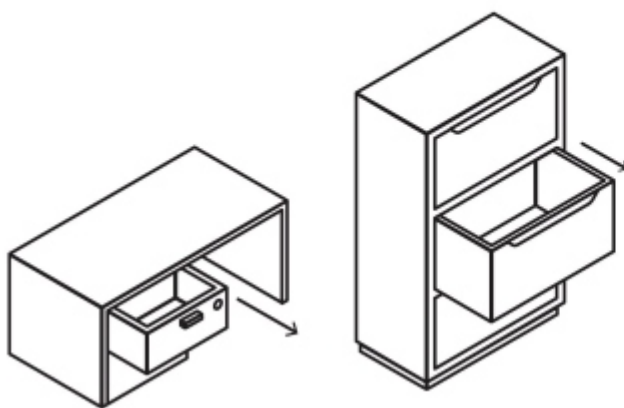

BACRUFLEX

Al servicio de la minería,
pesquería e industria

Catálogo de productos

HERRAMIENTAS

HERMEX

CÓDIGO: 43557 CLAVE: CM-24C

Cerradura para mueble, modelo 24, cromo, HERMEX

- Cilindro de latón sólido
- Cerrojo de acción vertical
- Sistema de 4 pernos para mayor seguridad
- Para muebles de madera y metal

**Modelo
24**

Especificaciones

Acabado	Cromo
Dimensiones (ancho x diámetro x alto)	2.7 cm x 2.2 cm x 4 cm
Empaque individual	Caja
Inner	6
Máster	36
Pallet	6300

Incluye

Contra

2 Llaves tradicionales (Para hacer duplicados utilice la forja T-32)

Pijas

BACRUFLEX

Al servicio de la minería,
pesquería e industria

Catálogo de productos

HERRAMIENTAS

Imágenes complementarias

Cilindro de latón

Para escritorios y cajoneras

Seguridad Standard

Llave Tradicional

Utilizan llaves planas, las muescas que descifran la combinación se encuentran únicamente en la parte superior.

BACRUFLEX

Al servicio de la minería,
pesquería e industria