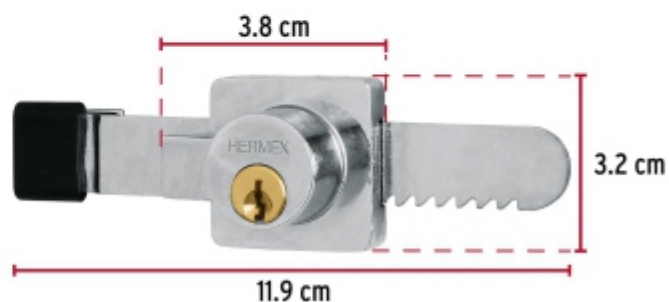

BACRUFLEX

Al servicio de la minería,
pesquería e industria

Catálogo de productos

HERRAMIENTAS

Imágenes complementarias