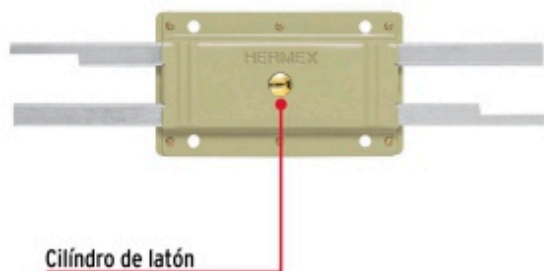

BACRUFLEX

Al servicio de la minería,
pesquería e industria

Catálogo de productos

HERRAMIENTAS

HERMEX

CÓDIGO: 43501 CLAVE: CB-32

Cerradura doble barra, doble cerrojo, HERMEX

- Cilindro de latón sólido para mayor resistencia contra robos
- Doble cerrojo de acero sólido con mecanismo que se extiende en direcciones opuestas
- Cerradura de doble barra, corte en escuadra en los extremos para añadir extensiones
- Para colocarse en cortinas y puertas metálicas

Especificaciones

Modelo	Puede ser izquierda o derecha
Empaque individual	Caja
Inner	2
Master	12
Pallet	324

Incluye

2 Llaves tradicionales (Para hacer duplicados utilice la forja R52L)

Tornillería

Placas metálicas para sujeción

Catálogo de productos

HERRAMIENTAS

Imágenes complementarias

Apertura de las puertas

A las puertas se les denomina derecha o izquierda de acuerdo al lado hacia el cual abren, existen cerraduras para **puertas derechas** y para **puertas izquierdas**, para evitar que la cerradura quede de cabeza.

Seguridad Standard

Llave Tradicional

Utilizan llaves planas, las muescas que descifran la combinación se encuentran únicamente en la parte superior.

EMPAQUE INDIVIDUAL

Peso: 1.92 kg (4.2 lb)

BACRUFLEX

Al servicio de la minería,
pesquería e industria