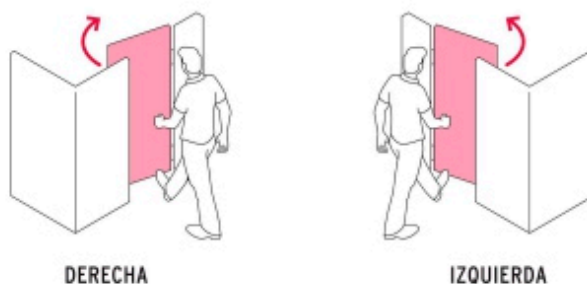

BACRUFLEX

Al servicio de la minería,
pesquería e industria

Catálogo de productos

HERRAMIENTAS

HERMEX

CÓDIGO: 43501 CLAVE: CB-32

Cerradura doble barra, doble cerrojo, HERMEX

- Cilindro de latón sólido para mayor resistencia contra robos
- Doble cerrojo de acero sólido con mecanismo que se extiende en direcciones opuestas
- Cerradura de doble barra, corte en escuadra en los extremos para añadir extensiones
- Para colocarse en cortinas y puertas metálicas

Catálogo de productos

HERRAMIENTAS

Imágenes complementarias

Apertura de las puertas

A las puertas se les denomina derecha o izquierda de acuerdo al lado hacia el cual abren, existen cerraduras para **puertas derechas** y para **puertas izquierdas**, para evitar que la cerradura quede de cabeza.

Seguridad Standard

Llave Tradicional

Utilizan llaves planas, las muescas que descifran la combinación se encuentran únicamente en la parte superior.

EMPAQUE INDIVIDUAL

Peso: 1.92 kg (4.2 lb)

BACRUFLEX

Al servicio de la minería,
pesquería e industria