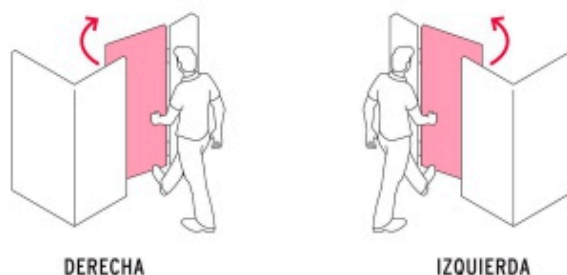

**BACRUFLEX**Al servicio de la minería,
pesquería e industria

Catálogo de productos

HERRAMIENTAS**HERMEX**

CÓDIGO: 43500 CLAVE: CB-35

Cerradura de barra libre con 2 llaves estándar, HERMEX

- Doble cilindro de latón sólido interior y exterior de 5 pernos para mayor resistencia contra robos
- Cerrojo de acero sólido de 6 pasos hacia la izquierda o derecha
- Cerradura de barra libre, se acciona cuando se gira la llave desde el exterior, pero en el interior puede deslizarse con la mano, siempre y cuando la llave esté insertada
- Para colocarse en cortinas y puertas metálicas

Catálogo de productos

HERRAMIENTAS

Imágenes complementarias

Apertura de las puertas

A las puertas se les denomina derecha o izquierda de acuerdo al lado hacia el cual abren, existen cerraduras para **puertas derechas** y para **puertas izquierdas**, para evitar que la cerradura quede de cabeza.

Barra libre

Para accionar cuando se gira la llave desde el exterior, pero en el interior puede deslizarse con la mano, siempre y cuando la llave esté insertada.

Seguridad Standard

Llave Tradicional

Utilizan llaves planas, las muescas que descifran la combinación se encuentran únicamente en la parte superior.