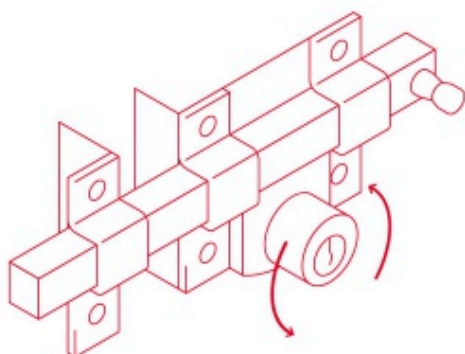

**BACRUFLEX**Al servicio de la minería,
pesquería e industria

Catálogo de productos

HERRAMIENTAS**HERMEX**

CÓDIGO: 43500 CLAVE: CB-35

Cerradura de barra libre con 2 llaves estándar, HERMEX

- Doble cilindro de latón sólido interior y exterior de 5 pernos para mayor resistencia contra robos
- Cerrojo de acero sólido de 6 pasos hacia la izquierda o derecha
- Cerradura de barra libre, se acciona cuando se gira la llave desde el exterior, pero en el interior puede deslizarse con la mano, siempre y cuando la llave esté insertada
- Para colocarse en cortinas y puertas metálicas

Catálogo de productos

HERRAMIENTAS

Imágenes complementarias

Apertura de las puertas

A las puertas se les denomina derecha o izquierda de acuerdo al lado hacia el cual abren, existen cerraduras para **puertas derechas** y para **puertas izquierdas**, para evitar que la cerradura quede de cabeza.

Barra libre

Para accionar cuando se gira la llave desde el exterior, pero en el interior puede deslizarse con la mano, siempre y cuando la llave esté insertada.

Seguridad Standard

Llave Tradicional

Utilizan llaves planas, las muescas que descifran la combinación se encuentran únicamente en la parte superior.