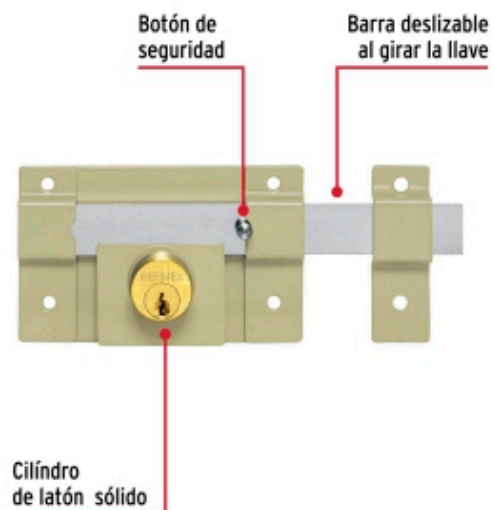

**BACRUFLEX**Al servicio de la minería,
pesquería e industria

Catálogo de productos

HERRAMIENTAS**HERMEX**

CÓDIGO: 43500 CLAVE: CB-35

Cerradura de barra libre con 2 llaves estándar, HERMEX

- Doble cilindro de latón sólido interior y exterior de 5 pernos para mayor resistencia contra robos
- Cerrojo de acero sólido de 6 pasos hacia la izquierda o derecha
- Cerradura de barra libre, se acciona cuando se gira la llave desde el exterior, pero en el interior puede deslizarse con la mano, siempre y cuando la llave esté insertada
- Para colocarse en cortinas y puertas metálicas

**Especificaciones**

Modelo	Puede ser izquierda o derecha
Empaque individual	Caja
Inner	2
Master	12
Pallet	360

Incluye

2 Llaves tradicionales (Para hacer duplicados utilice la forja Y55)

Tornillería

3 Placas metálicas para sujeción

Catálogo de productos

HERRAMIENTAS

Imágenes complementarias

Apertura de las puertas

A las puertas se les denomina derecha o izquierda de acuerdo al lado hacia el cual abren, existen cerraduras para **puertas derechas** y para **puertas izquierdas**, para evitar que la cerradura quede de cabeza.

Barra libre

Para accionar cuando se gira la llave desde el exterior, pero en el interior puede deslizarse con la mano, siempre y cuando la llave esté insertada.

Seguridad Standard

Llave Tradicional

Utilizan llaves planas, las muescas que descifran la combinación se encuentran únicamente en la parte superior.